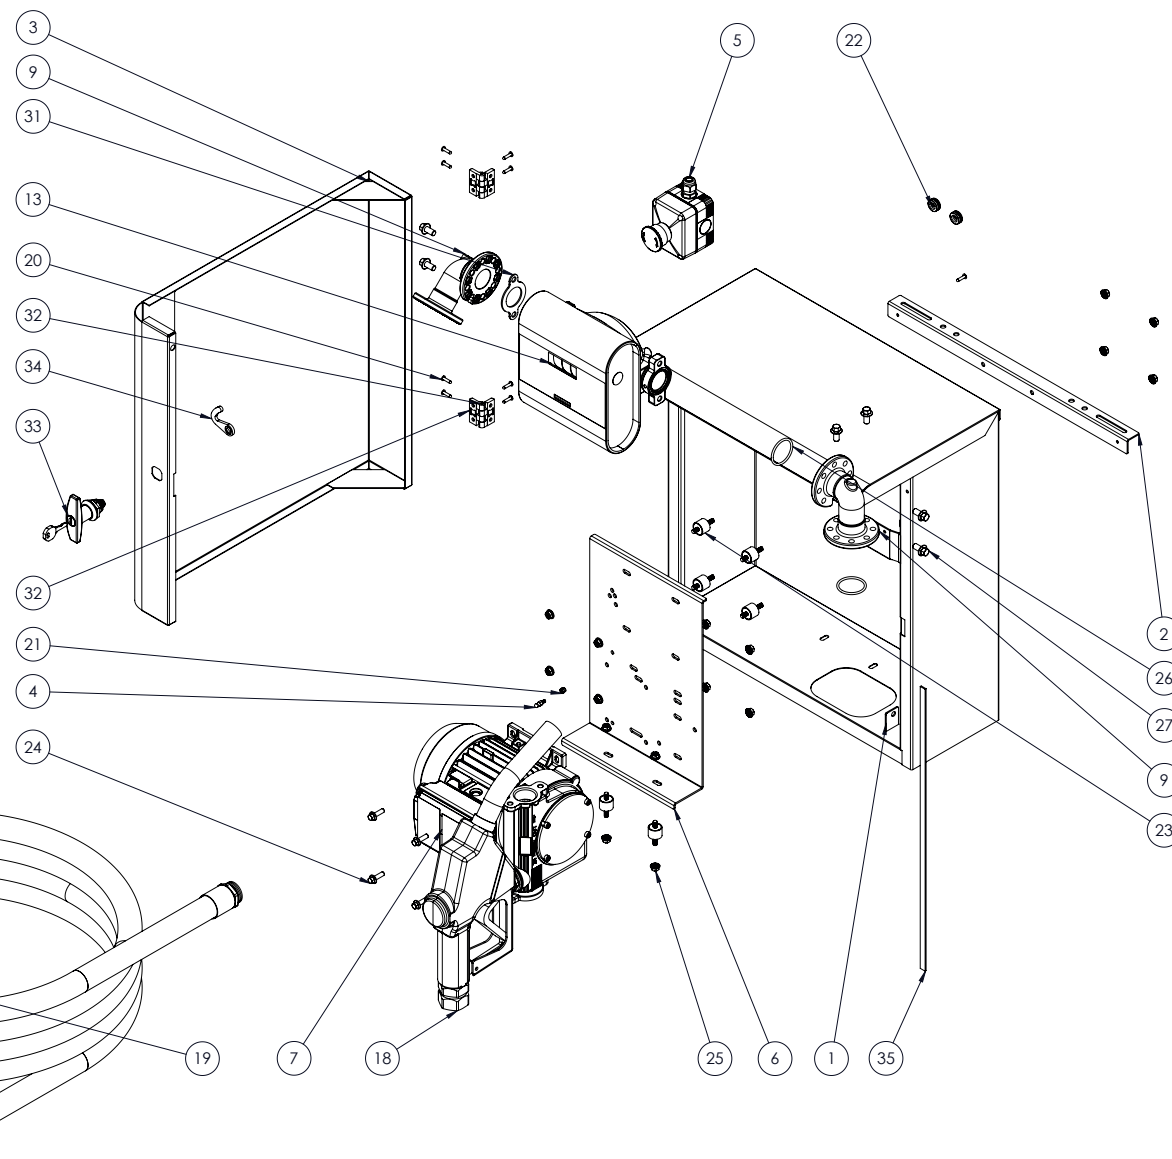

Kategorie

Verteiler diesel

Modell

MADE IN ITALY 

ARMADILLO

POS.	BESCHREIBUNG	ARTIKELNR.	MENGE
1	Schrank ARMADILLO	6180900000X	1
2	„L“-förmige Halterung	6180970000X	1
3	Tür ARMADILLO	6180930000X	1
4	Verriegelung aus Metall	94700000000	1
5	Schaltschrank	240035000000	1
6	Halterung Elektropumpe	6180920000X	1
7	Elektropumpe 60L	PA7000	1
9	Telefon 1" BSP/G	HT008L	2
13	Literzähler Tech Flow	TF3S1	1
18	Automatikpistole 60L	2715010000000	1
19	Förderleitung	TUB190411	1
20	Niete 4x14	92501400000	10
21	Mutter M4	82021410000	1
22	Kabeldurchführung	190100100000	2
23	Zylinderförmiger Dämpfer	17001106	6
24	Schraube TE FR M6x20	181282325100	4
25	Flanschmutter M6 ISO	4161 71000112	16
26	O-Ring Ø37x3	OR011	2
27	Schraube TE FR M8x16	VT005	6
31	Dichtring	OR017	1
32	Scharnier Armadillo	AR00112844	2
33	Verriegelung	AR005	1
34	Verschlussshaken	AR006	1
35	Isolierpolster	PF0051	1