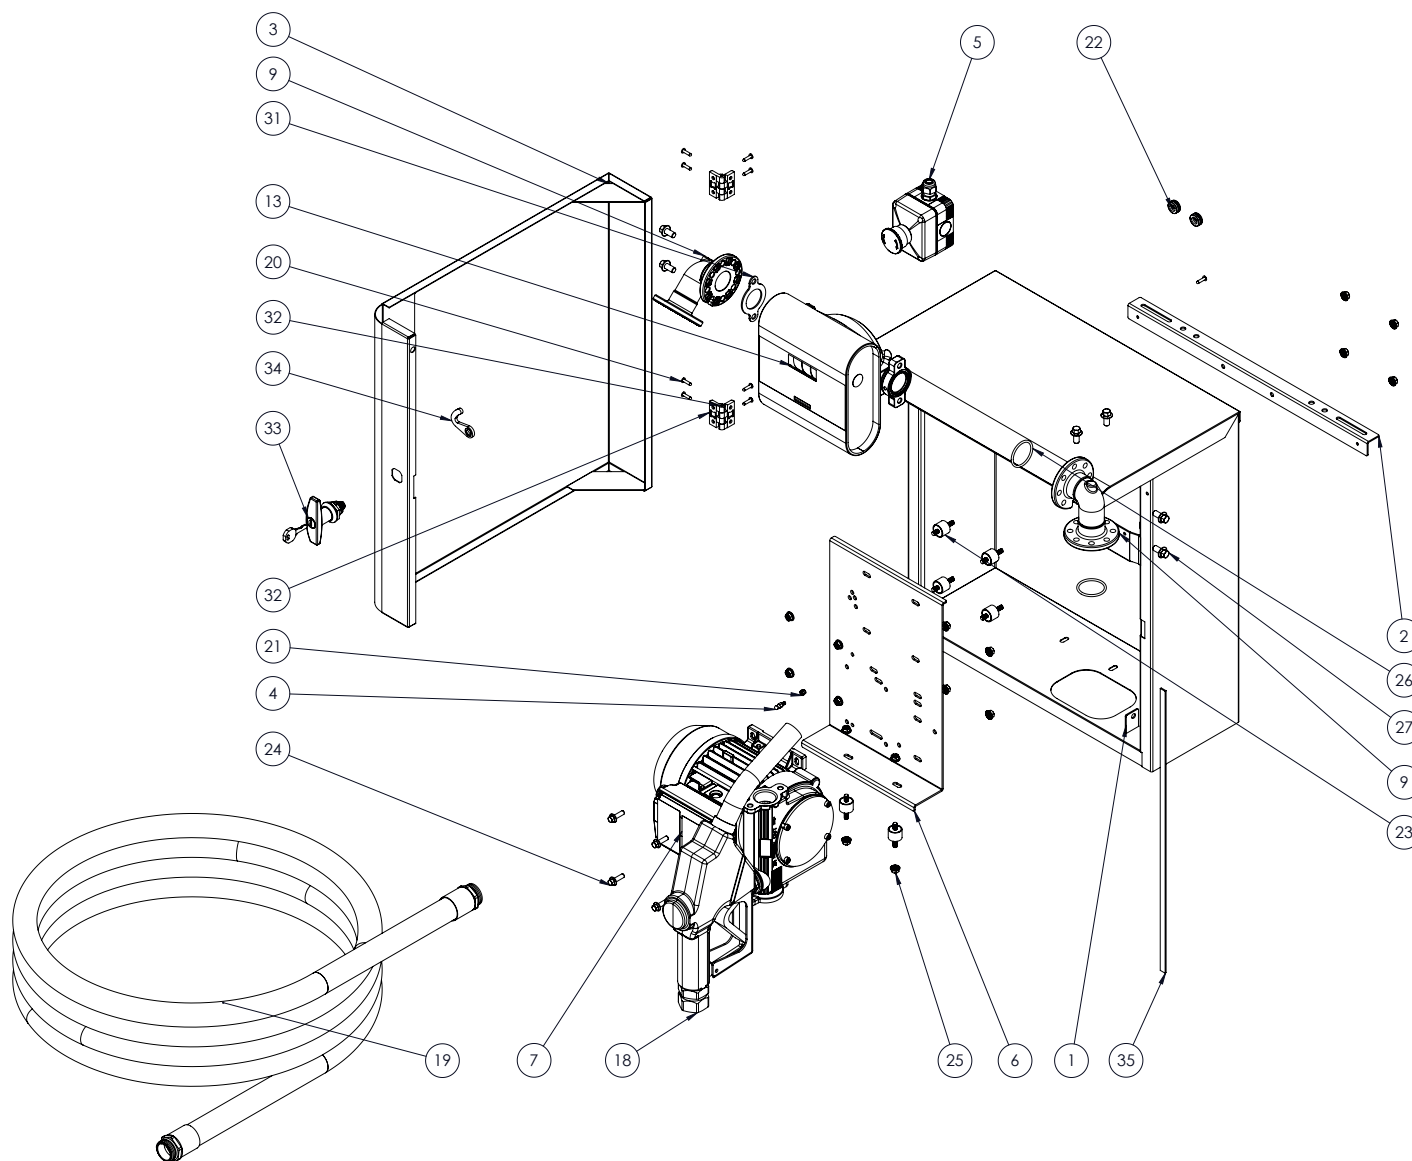

categoria

distribuidor diesel

modelo

MADE IN ITALY

# ARMADILLO

POS.	DESCRIPCIÓN	CÓDIGO	CANT.
1	armario ARMADILLO	6180900000X	1
2	Soporte "L"	6180970000X	1
3	puerta ARMADILLO	6180930000X	1
4	Cierre metálico	94700000000	1
5	Cuadro eléctrico	240035000000	1
6	soporte electrobomba	6180920000X	1
7	Electrobomba 60 L	PA7000	1
9	Teléfono 1" BSP/G	HT008L	2
13	Contador de litros tech flow TF3S1		1
18	pistola automática 60 l	2715010000000	1
19	Tubo impulsión	TUB190411	1
20	Remache 4x14	92501400000	10
21	Tuerca M4	82021410000	1
22	Canaleta cable	190100100000	2
23	Amortiguador cilíndrico	17001106	6
24	Tornillo TE FR M6X20 l	81282325100	4
25	Tuerca embreada M6 ISO	4161 71000112	16
26	Junta tórica Ø37x3	OR011	2
27	Tornillo TE FR M8x16	VT005	6
31	Junta anular	OR017	1
32	Bisagra Armadillo	AR00112844	2
33	Manija cierre	AR005	1
34	Gancho cierre	AR006	1
35	Esponja aislante	PF0051	1