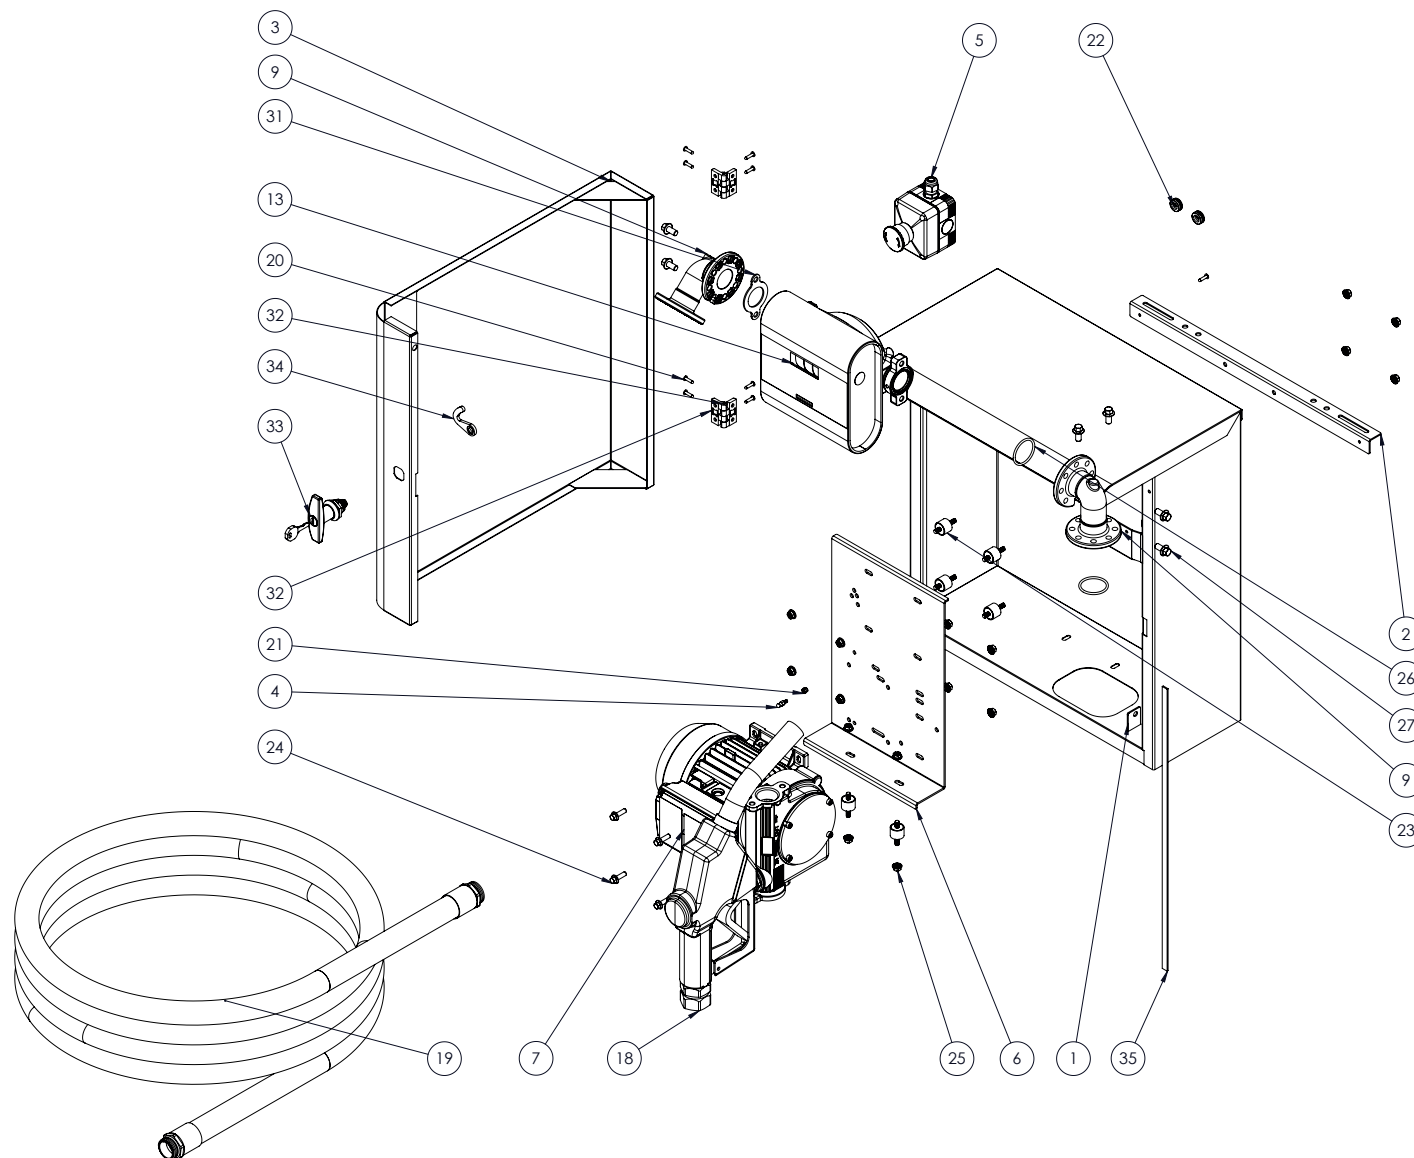

catégorie

distributeur diesel

modèle

MADE IN ITALY

ARMADILLO

POS.	DESCRIPTION	CODE	QTÉ
1	armoire ARMADILLO	6180900000X	1
2	Support « L »	6180970000X	1
3	porte ARMADILLO	6180930000X	1
4	Fermeture métallique	94700000000	1
5	Tableau électrique	240035000000	1
6	support électropompe	6180920000X	1
7	Électropompe 60L	PA7000	1
9	Téléphone 1" BSP/G	HT008L	2
13	Débitmètre tech flow	TF3S1	1
18	pistolet automatique 60l	2715010000000	1
19	Tuyau de refoulement	TUB190411	1
20	Rivet 4x14	92501400000	10
21	Écrou M4	82021410000	1
22	Passe-câble	190100100000	2
23	Amortisseur cylindrique	17001106	6
24	Vis TH FR M6x20 I	81282325100	4
25	Écrou bridé M6 ISO	4161 71000112	16
26	Joint torique Ø37x3	OR011	2
27	Vite TH FR M8x16	VT005	6
31	Joint annulaire	OR017	1
32	Charnière Armadillo	AR00112844	2
33	Poignée de fermeture	AR005	1
34	Crochet de fermeture	AR006	1
35	Éponge isolante	PF0051	1