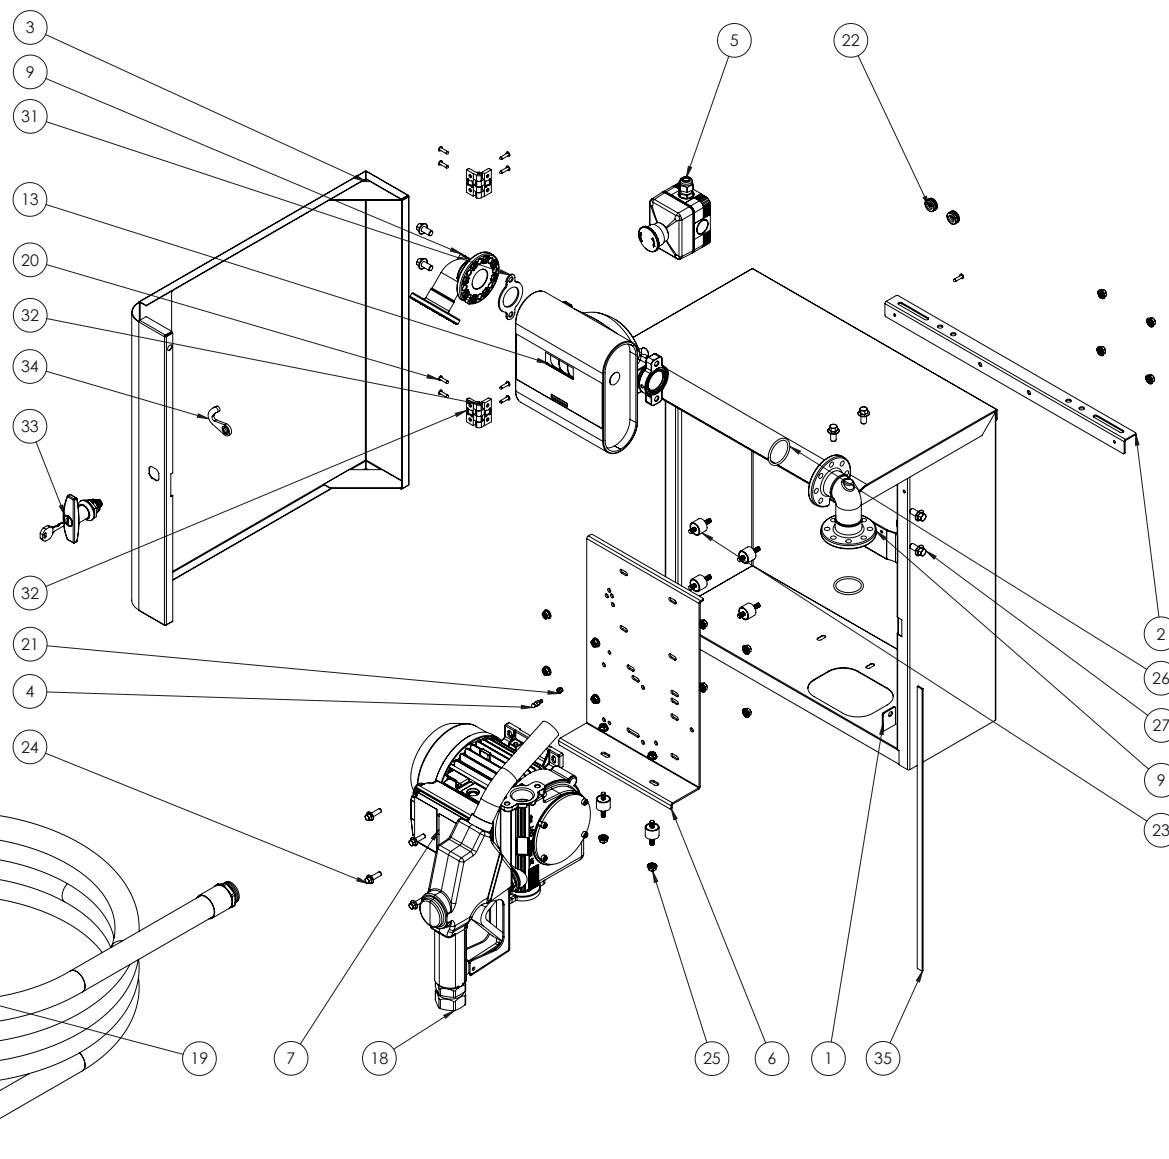

categoria

distributore diesel

modello

ARMADILLO

MADE IN ITALY 

POS.	DESCRIZIONE	CODICE	QTÀ
1	armadiO ARMADILLO	6180900000X	1
2	Supporto "L"	6180970000X	1
3	sportello ARMADILLO	6180930000X	1
4	Chiusura metallica	94700000000	1
5	Quadro elettrico	240035000000	1
6	supporto elettropompa	6180920000X	1
7	Elettropompa 60L	PA7000	1
9	Telefono 1" BSP/G	HT008L	2
13	Contalitri tech flow	TF3S1	1
18	pistola automatica 60l	2715010000000	1
19	Tubo mandata	TUB190411	1
20	Rivetto 4x14	92501400000	10
21	Dado M4	82021410000	1
22	Passacavo	190100100000	2
23	Smorzatore cilindrico	17001106	6
24	Vite TE FR M6x20 I	81282325100	4
25	Dado flangiato M6 ISO	4161 71000112	16
26	O-Ring Ø37x3	OR011	2
27	Vite TE FR M8x16	VT005	6
31	Guarnizione anulare	OR017	1
32	Cerniera Armadillo	AR00112844	2
33	Maniglia chiusura	AR005	1
34	Gancio Chiusura	AR006	1
35	Spugna isolante	PF0051	1