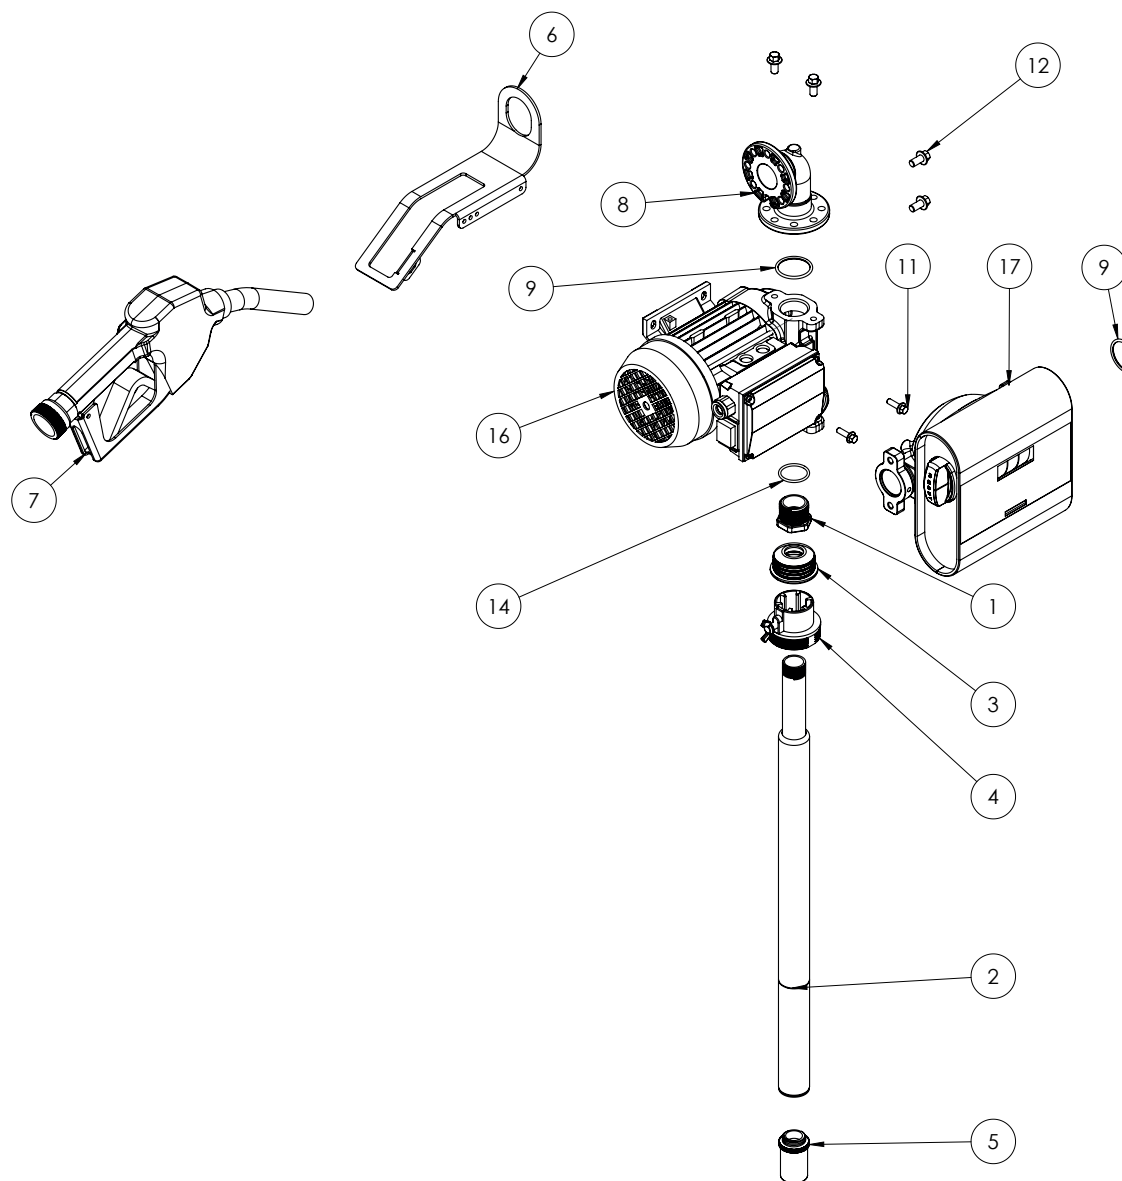

categoria

kit travaso diesel

modello

MADE IN ITALY 

# DRUM TECH

POS.	CODICE	DESCRIZIONE	Q.TÀ
1	17001057	Riduzione 1" 3/4"	1
2	24000500000F	Tubo telescopico metallo 3/4" gas 1	
3	93500000000	Morsetto nero 26/32	1
4	240010000000	Ghiera stringi tubo TTM	1
5	17001102	Filtro inox 3/4" M	1
6	DT001	Fondina drum tech	1
7	-	Pistola	1
8	HT008	TELEFONO GREZZO	1
9	OR011	O-RING 37 x 3 NBR	2
10	TUB190411	Tubo gomma Ø19 4M racc. 1"x1" 1	
11	81282325100	Vite TE FR M6x20 ISO 4162	2
12	VT005	Vite TE FR M8x16 ISO 4162	4
14	18001008	O-Ring 3118 NBR	1
15	MA092	mascherina contaltri	1
16	-	Elettropompa	1
17	TF3S1	Contaltri tech flow 3C ADAM (S)	1