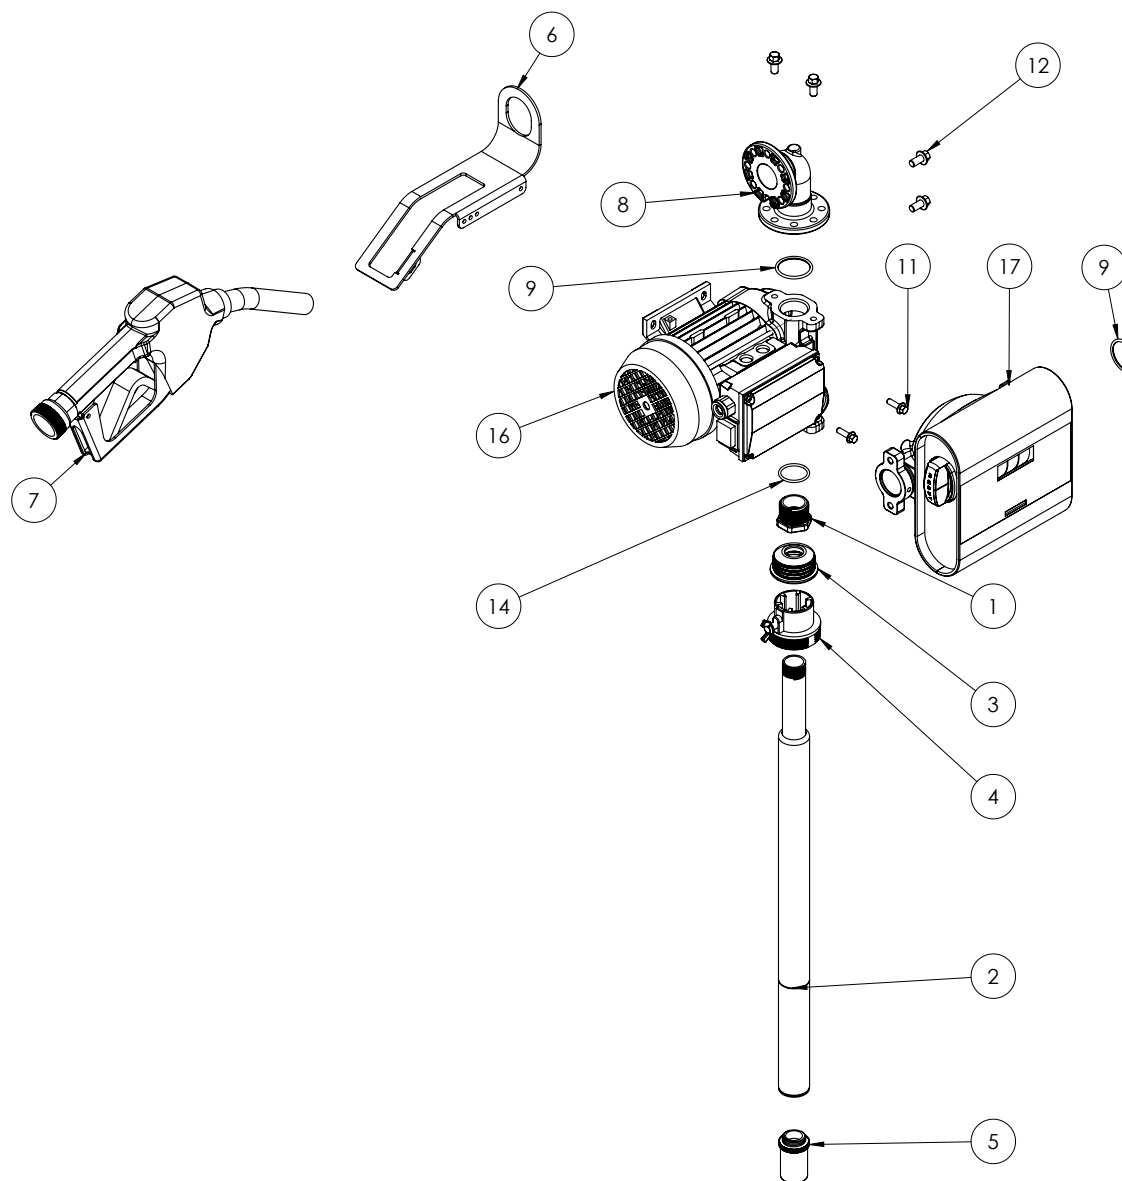

категория

КОМПЛЕКТ ПОДНЯТ ДИЗЕЛЬ

модель

DRUM TECH

MADE IN ITALY 

ПОЗ.	КОД	ОПИСАНИЕ	КОЛ-ВО
1	17001057	Переходник 1" 3/4"	1
2	24000500000F	Труба телескопическая из металла 3/4" газовая	1
3	93500000000	Черная клемма 26/32	1
4	240010000000	Стяжное кольцо для трубы ТТМ	1
5	17001102	Фильтр нержавеющий 3/4" М	1
6	DT001	Кобура drum tech	1
7	-	Пистолет	1
8	HT008	ТЕЛЕФОН ЗАГОТОВКА	1
9	OR011	УПЛОТНИТЕЛЬНОЕ КОЛЬЦО 37 x 3 NBR 2	2
10	TUB190411	Труба резиновая Ø19 4М фитинг 1"x1"	1
11	81282325100	Винт с шестигранной головкой FR M6x20 ISO 4162	2
12	VT005	Винт с шестигранной головкой FR M8x16 ISO 4162	4
14	18001008	УПЛОТНИТЕЛЬНОЕ КОЛЬЦО 3118 NBR	1
15	MA092	облицовка расходомера	1
16	-	Электронасос	1
17	TF3S1	Расходомер tech flow 3C ADAM (S)	1