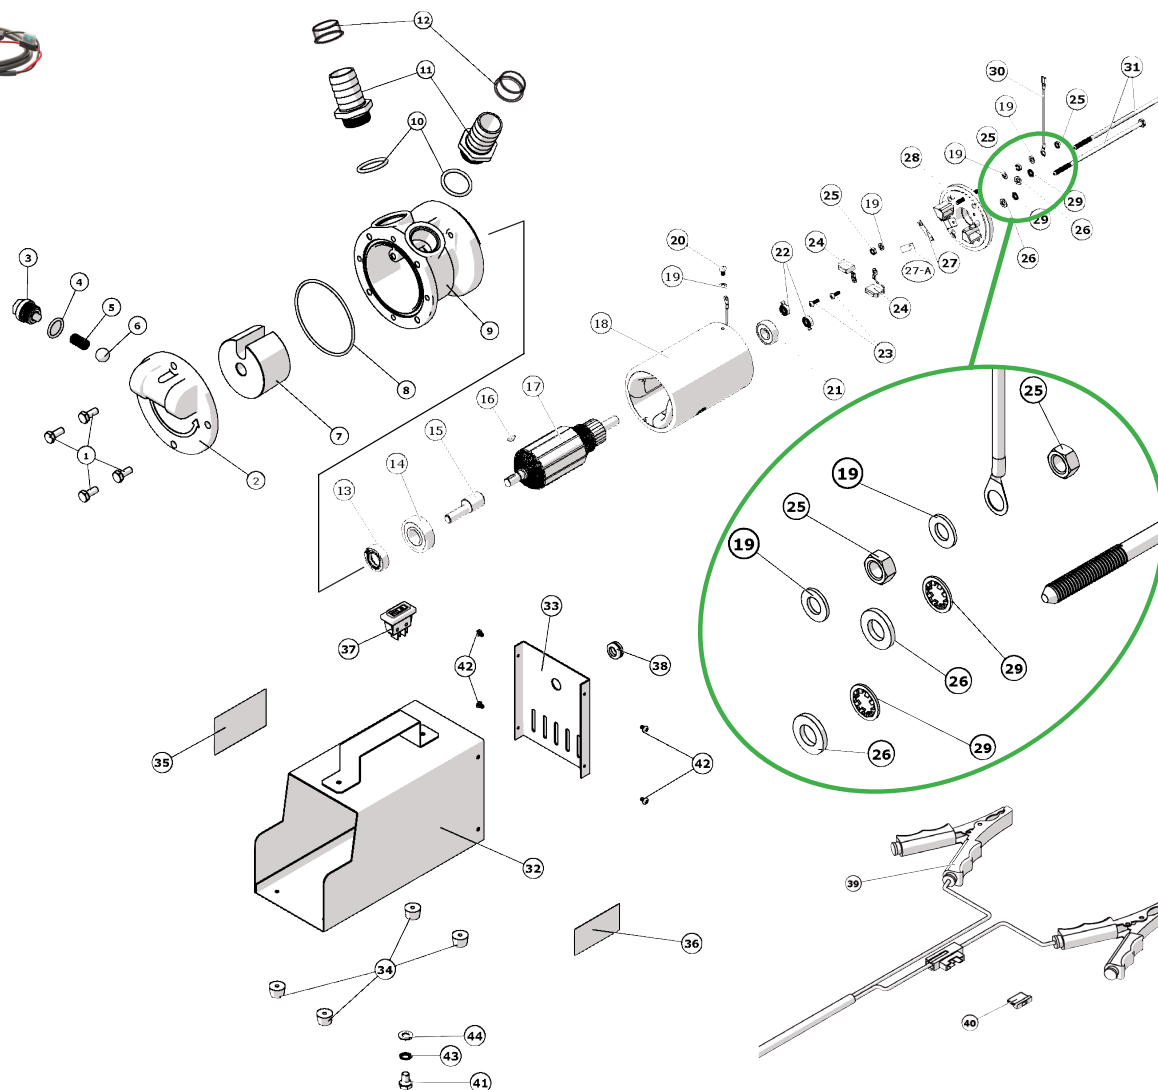

categoria

elettropompa diesel/olio

modello

E 1224

MADE IN ITALY 

POS.	DESCRIZIONE	CODICE	QTA
1	vite te m6 x 14mm	80232320100	4
2	coperchio plastica by pass	6151000000x	1
3	tappo by pass	60330000000	1
4	or 119 nbr	11010090400	1
5	molla by pass	33421124173	1
6	sfera inox	92020300000	1
7	tamburello	63000500000	1
8	or 3281 nbr	11010500400	1
9	corpo pompa alluminio	62501500000	1
10	or 25 x 3 nbr	11010264600	2
11	portagomma 3/4" x 25	240015016000	2
12	tappo salva filet. ø25	163013300000	2
13	paraolio 20x35x10	12001019400	1
14	cuscinetto 6204-2rs	101001880000	1
15	albero eccentrico ottone	62900500000	1
16	chiavetta	90516000000	1
17	rotore	232010010000	1
18	statore	232001010000	1
19	rondella ø5 piana	83101810000	4
20	vite tc t.cr.5 x 8mm	81011810100	1
21	cuscinetto 6201 2rs	101001600000	1
21	cuscinetto 6201 2rs	101001600000	1
22	molla 6x16,5 spazzole	36001000000	2
23	vite autof. t.c. ø4,2x13mm	13101012	2
24	spazzole	190150010000	2
25	dado m5	81621810000	4
26	rondella ø6 piana	83102310000	2
27	piastr.ott. 2 fori	190170010000	1
27-a	piastr.ott. 1 foro	190170100000	1
28	portaspazzole plastica	141500000000	1
29	rondella ø6 dent.interna	837023000000	2
30	ponticello occhiello-puntale	190000250000	1
31	tirante m6 x 160mm	6100481600	2
32	cassetta di protezione	6180190000x	1
33	coperchio cassetta	6180110000x	1
34	pedino gomma nero	930005000000	4
35	etichetta "danger"	71000653	1
36	etichetta "ce"	-	1
37	interruttore a tiretto	190050110000	1
38	passacavo nero	190100100000	1
39	cavo con pinze da 2 m	190000160000	1
40	fusibile 30a	190170150000	1
41	vite te m8 x 12mm	80233314000	1
42	vite autof. ø3,9 x 6,5 znb	81301307100	4
43	rondella ø8 dent.interna	83703300000	1
44	rondella ø8 piana	83103310000	1