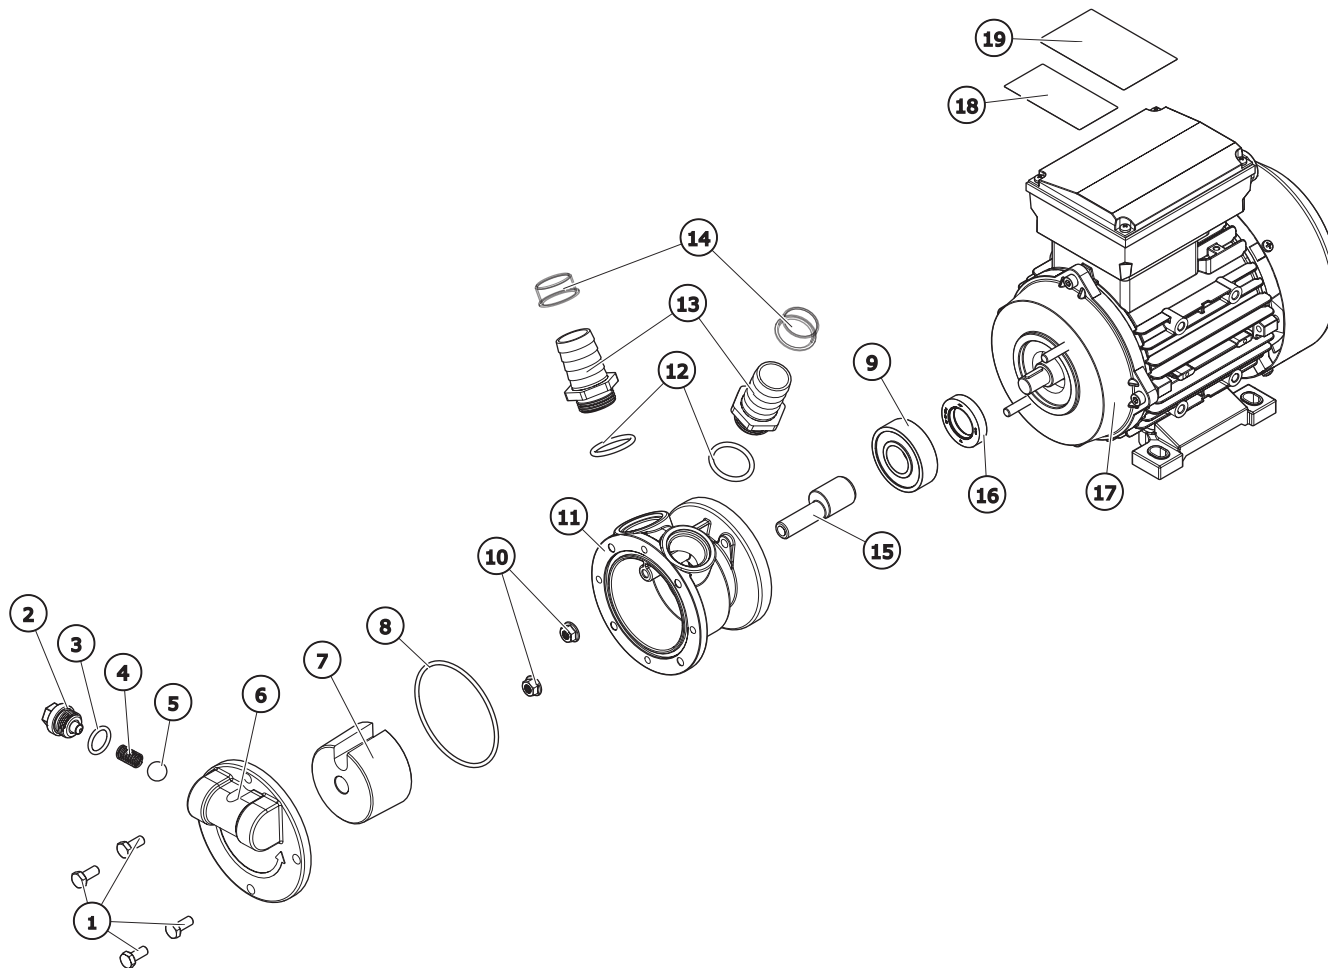

categoria

bomba diesel/aceite

modelo

# E 220

MADE IN ITALY 

POS.	DESCRIPCIÓN	CÓDIGO	CANT.
1	TORNILLO TE M6X14 ISO 4014	80232320100	4
2	TAPÓN BYPASS	60330000000	1
3	JUNTA TÓRICA 119 NBR	11010090400	1
4	MULLE BYPASS	33421124173	1
5	BOLA	92020300000	1
6	TAPÓN DE PLÁSTICO	615100000X	1
7	TAMBOR CÓNICO	63000500000	1
8	JUNTA TÓRICA 3281 NBR	11010500400	1
9	COJINETE DE BOLAS	101001880000	1
10	TUERCA EMBRIDADA M6	71000112	2
11	CUERPO DE LA BOMBA	62501500000	1
12	JUNTA TÓRICA 25X3 NBR	11010264600	2
13	SOPORTE TUBO 3/4X25	240015016000	2
14	TAPÓN PROTECCIÓN Ø25	163013300000	2
15	ÁRBOL MOTOR Ø20	62900700000	1
16	JUNTA 20X35X7/7.5	12001019000	1
17	MOTOR E220/35 - 230 V	23010100000	1
17	MOTOR E115/35 - 115 V	ME019	1
18	ETIQUETA "CE"	-	1
19	ETIQUETA "DANGER"	71000653	1