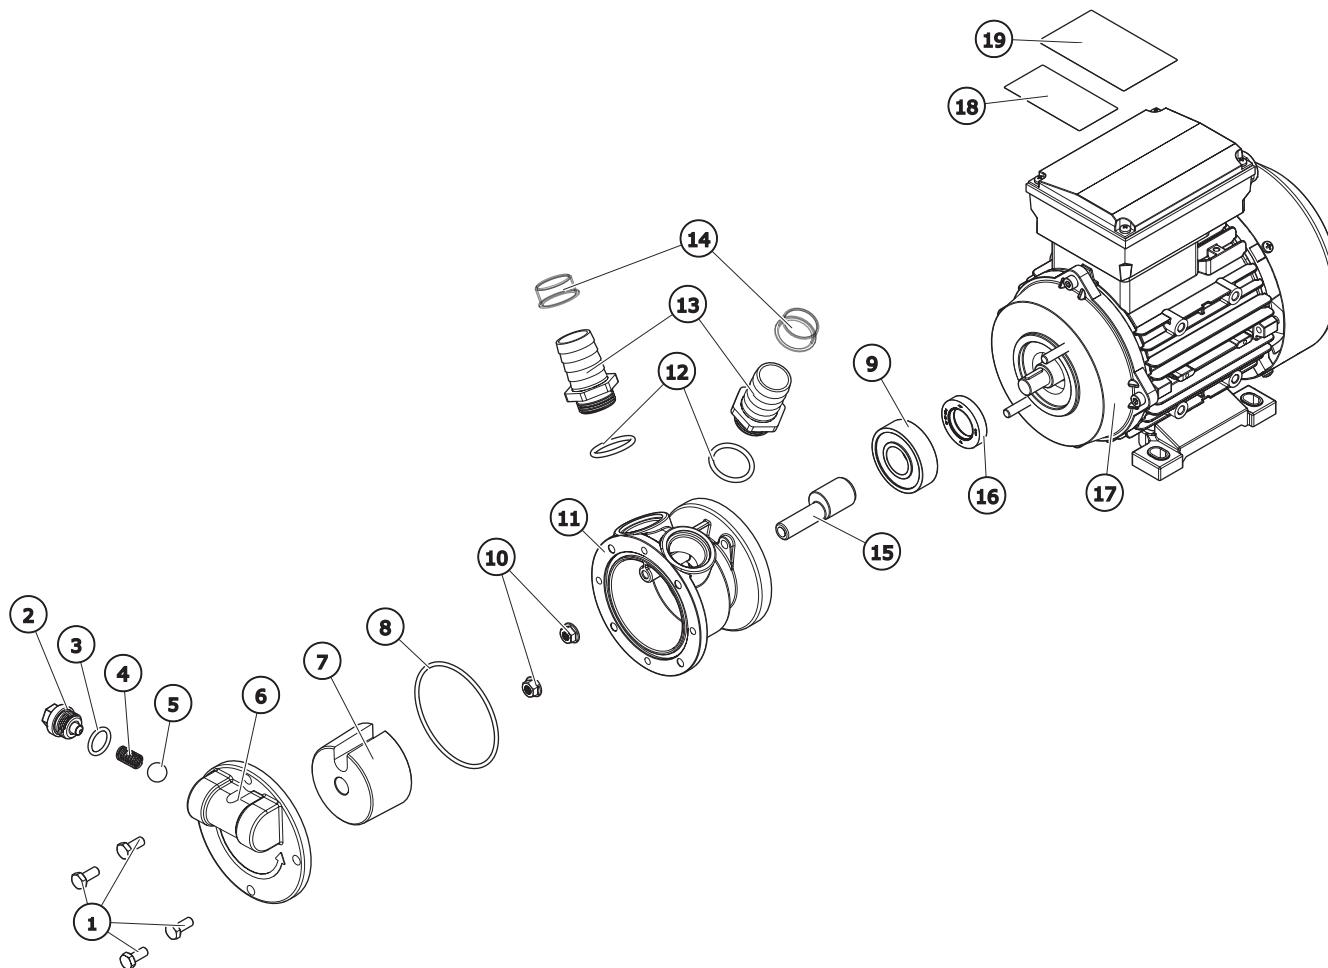

categoria

elettropompa diesel/olio

modello

**E 220**

MADE IN ITALY 

POS.	DESCRIZIONE	CODICE	Q.TÀ
1	VITE TE M6X14 ISO 4014	80232320100	4
2	TAPPO BY PASS	60330000000	1
3	O-RING 119 NBR	11010090400	1
4	MOLLA BY PASS	33421124173	1
5	SFERA	92020300000	1
6	TAPPO PLASTICA	615100000X	1
7	TAMBURO CONICO	63000500000	1
8	O-RING 3281 NBR	11010500400	1
9	CUSCINETTO A SFERE	101001880000	1
10	DADO FLANGIATO M6	71000112	2
11	CORPO POMPA	62501500000	1
12	O- RING 25X3 NBR	11010264600	2
13	PORTAGOMMA 3/4X25	240015016000	2
14	TAPPO PROTEZIONE Ø25	163013300000	2
15	ALBERO MOTORE Ø20	62900700000	1
16	GUARNIZIONE 20X35X7/7.5	12001019000	1
17	MOTORE E220/35 - 230V	23010100000	1
17	MOTORE E115/35 - 115V	ME019	1
18	ETICHETTA "CE"	-	1
19	ETICHETTA "DANGER"	71000653	1