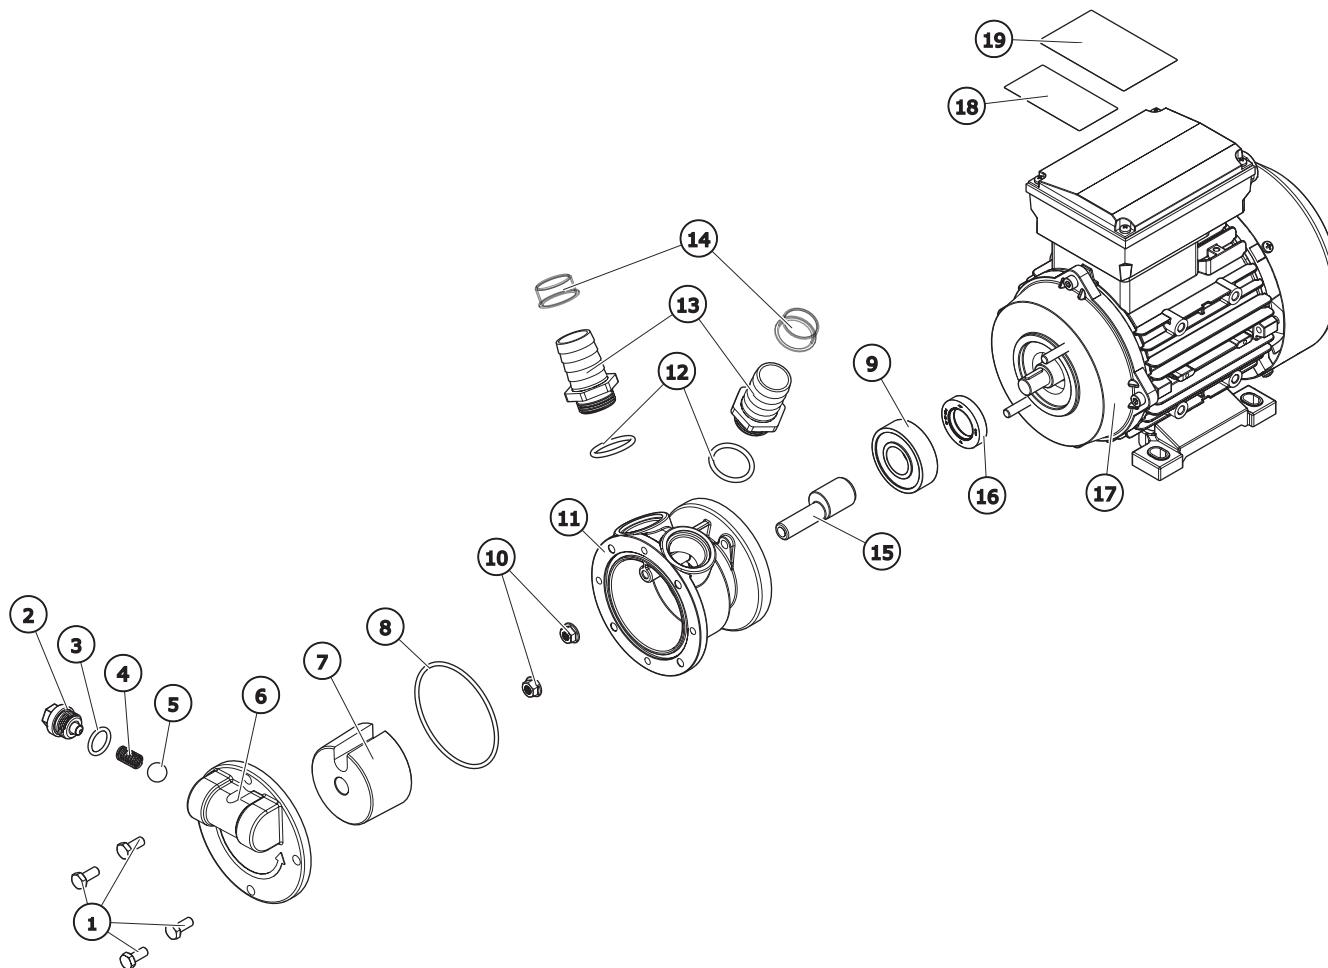

категория

насос дизель/масло

модель

# E 220

MADE IN ITALY 

ПОЗ.	ОПИСАНИЕ	КОД	КОЛ-ВО
1	ВИНТ ТЕ (С ШЕСТИГРАННОЙ ГОЛОВКОЙ) М6Х14 ISO 4014	80232320100	4
2	БАЙПАСНАЯ ЗАСЛОНКА	60330000000	1
3	УПЛОТНИТЕЛЬНОЕ КОЛЬЦО 119 NBR	11010090400	1
4	БАЙПАСНАЯ ПРУЖИНА	33421124173	1
5	ШАР	92020300000	1
6	ПЛАСТМАССОВАЯ ПРОБКА	6151000000X	1
7	КОНИЧЕСКИЙ ВАЛ	63000500000	1
8	УПЛОТНИТЕЛЬНОЕ КОЛЬЦО 3281 NBR	11010500400	1
9	ШАРИКОВЫЙ ПОДШИПНИК	101001880000	1
10	ГАЙКА С ФЛАНЦЕМ М6	71000112	2
11	КОРПУС НАСОСА	62501500000	1
12	УПЛОТНИТЕЛЬНОЕ КОЛЬЦО 25Х3 NBR	11010264600	2
13	НИППЕЛЬ 3/4Х25	240015016000	2
14	ЗАЩИТНАЯ ВТУЛКА ДИАМ. 25	163013300000	2
15	ВАЛ ДВИГАТЕЛЯ ДИАМ. 20	62900700000	1
16	ПРОКЛАДКА 20Х35Х7/7.5	12001019000	1
17	ДВИГАТЕЛЬ E220/35 - 230 В	23010100000	1
17	ДВИГАТЕЛЬ E115/35 - 115V	ME019	1
18	ТАБЛИЧКА «СЕ»	-	1
19	ТАБЛИЧКА «ОПАСНО»	71000653	1