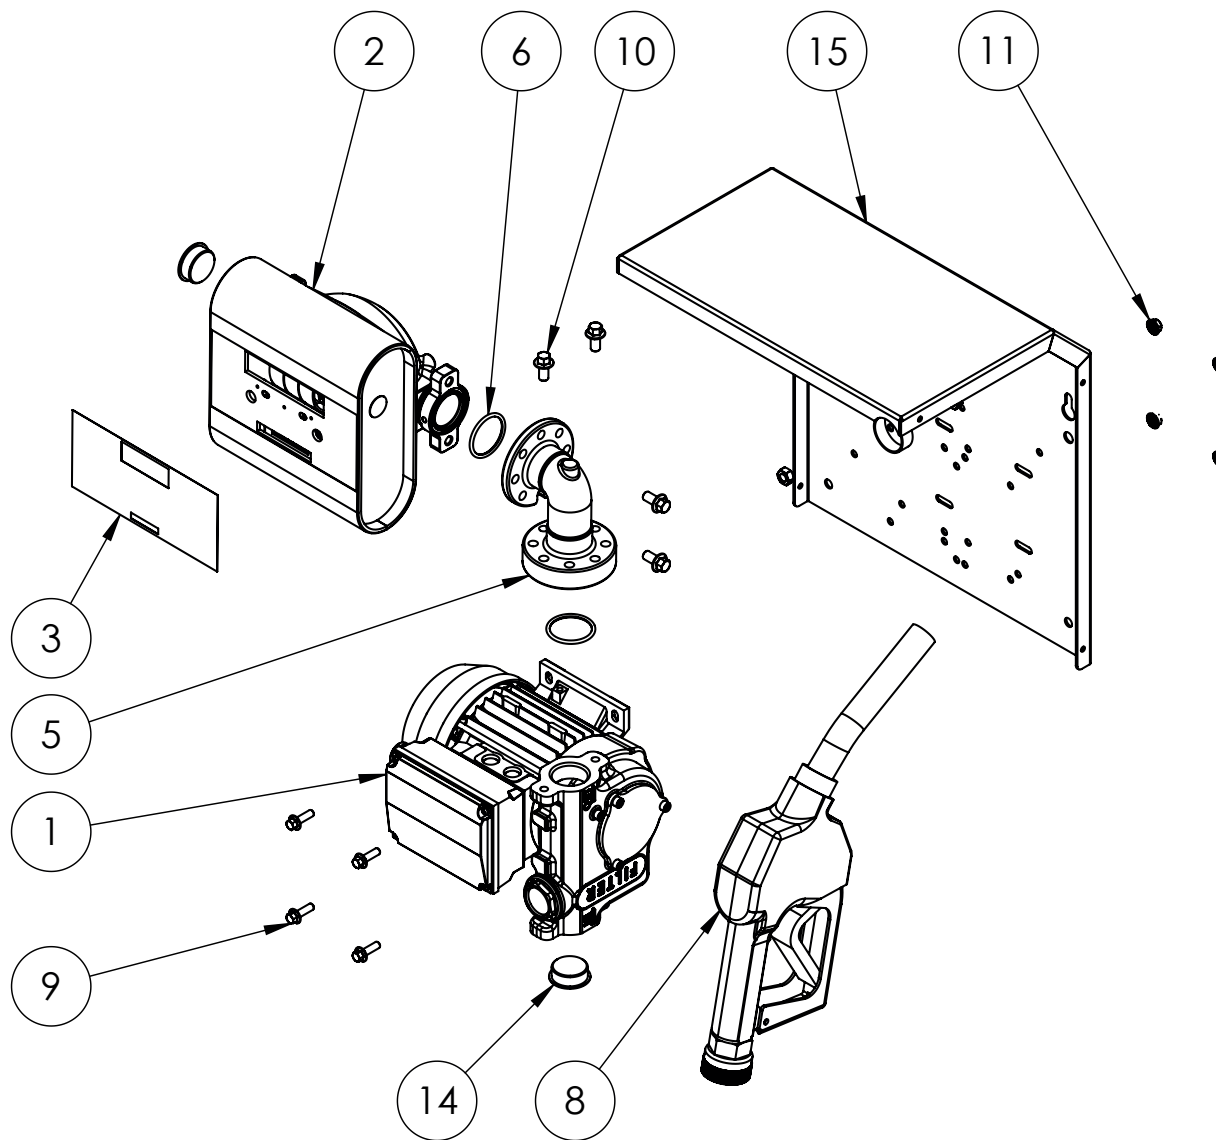

catégorie

distributeur diesel

modèle

HI TECH

MADE IN ITALY 

POS.	DESCRIPTION	CODE	QTÉ
1	Débitmètre Tech Flow	TF3S1	1
2	VIS TH FR M6x20	81282325100	4
3	Électropompe PA1 60	PA6000	1
4	Téléphone 1"	HT008	1
5	Joint torique Ø37x3 Noir	OR011	2
6	Vite TH FR M8x16	VT005	4
7	Panneau Hi Tech	HT001	1
8	Écrou bridé M6	71000112	4