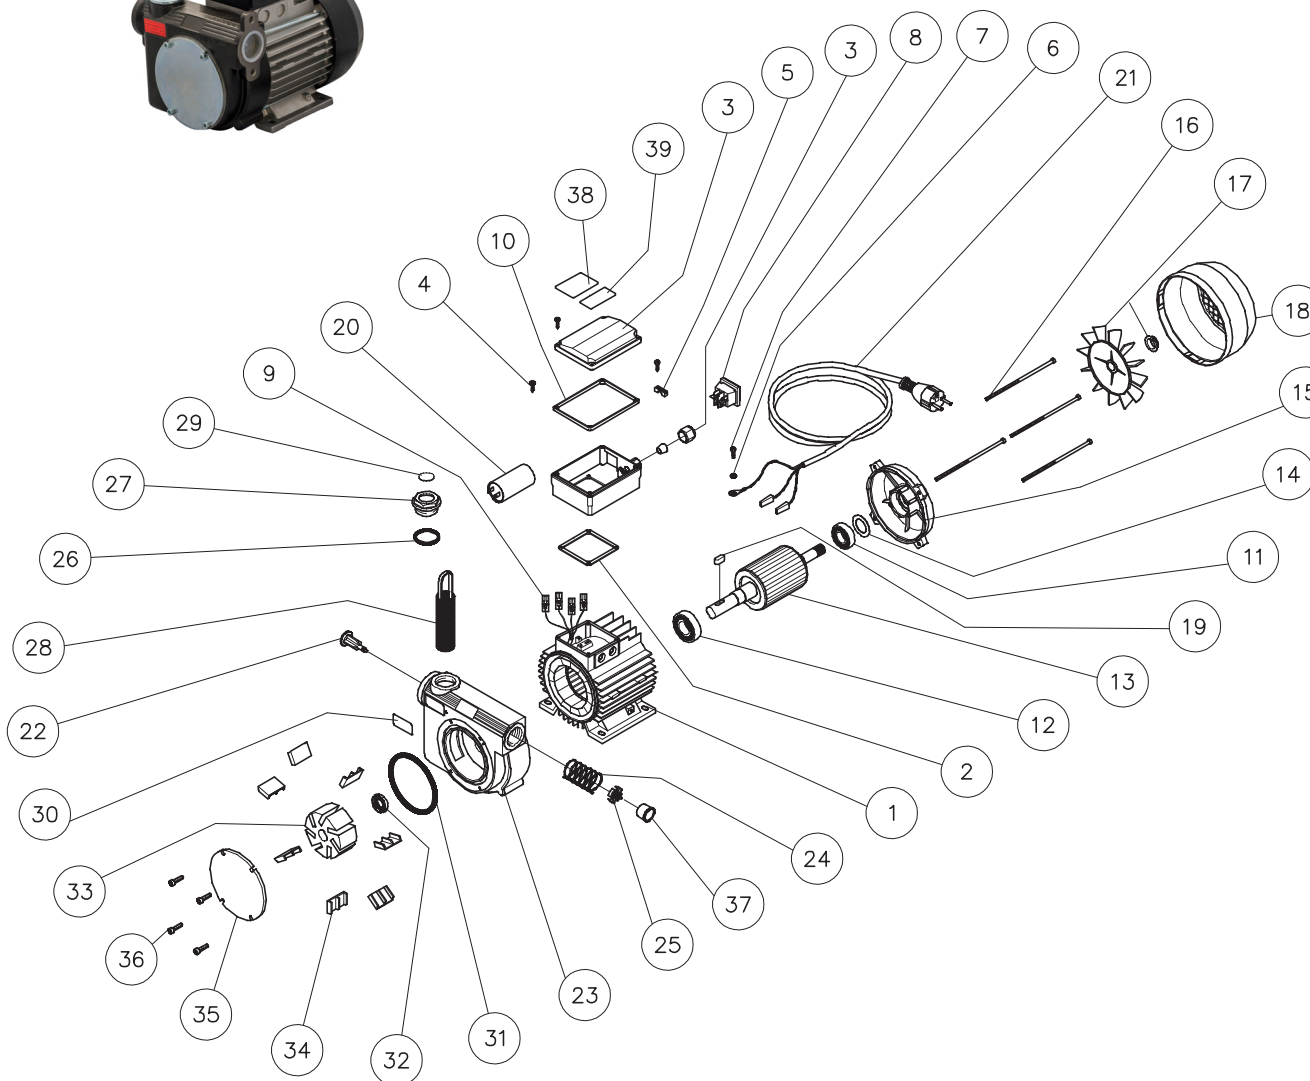

categoria

bomba diesel

modelo

PA2 80

MADE IN ITALY

POS.	DESCRIPCIÓN	CÓDIGO	CANT.
1	estator bobinado mec 71	6410000000	1
2	junta fv 63/71-2	10501000000	1
3	caja condensador	140250100000	1
4	tornillo autorr. t.c.c ø3,5 x 16	vt004	10
5	disp. bloqueo cable	140250300000	1
6	arandela grower ø4 znb	80301400000	1
7	tornillo t.c.c. m4 x 8	82301410100	1
8	interruptor 22 x 30	190050210000	1
9	cubierta faston 6,3	190110000000	6
10	junta fkl 71	10502000000	1
11	cojinete 6202 2rs	101001700000	1
12	cojinete 6204 2rs	101001880000	1
13	árbol mec71	62901700000	1
14	anillo de compensación	84505000000	1
15	escudo mecanizado mec 71	15502600000x	1
16	tirante m5 x 135 znb	6100450000z	4
17	ventilador mec 71 + anillo ø14	140260400000	1
18	cubierta ventilador mec 71	140260500000	1
19	chaveta 6 x 6 x 20	90505050000	1
20	condensador	190061000000	1.
21	cable eléctrico negro	190200000000	1
22	válvula de bypass	71000520	1
23	cuerpo de la bomba 80l 1" bsp/g	71000060	1
24	mulle bypass	16001005	1
25	plato	71000521	1
26	junta tórica 3118 nbr	18001008	1
27	tapón 1"	17001094	1
28	filtro acero inoxidable grande	41410000	1
29	placa "filter"	71000587	1
30	placa "limpieza filtro"	71000546	1
31	junta tórica 85 x 3 nbr	18001022	1
32	anillo de estanquidad 20307	12001015020	1
33	rotor ø72	61000010	1
34	paleta grande	71000569	7
35	disco grande	71000063	1
36	tornillo t.c.e.i. m5 x 16	13001007	4
37	tapón de protección de la rosca ø31	163013500000	2
38	etiqueta "danger"	71000653	1
39	etiqueta "ce"	-	1