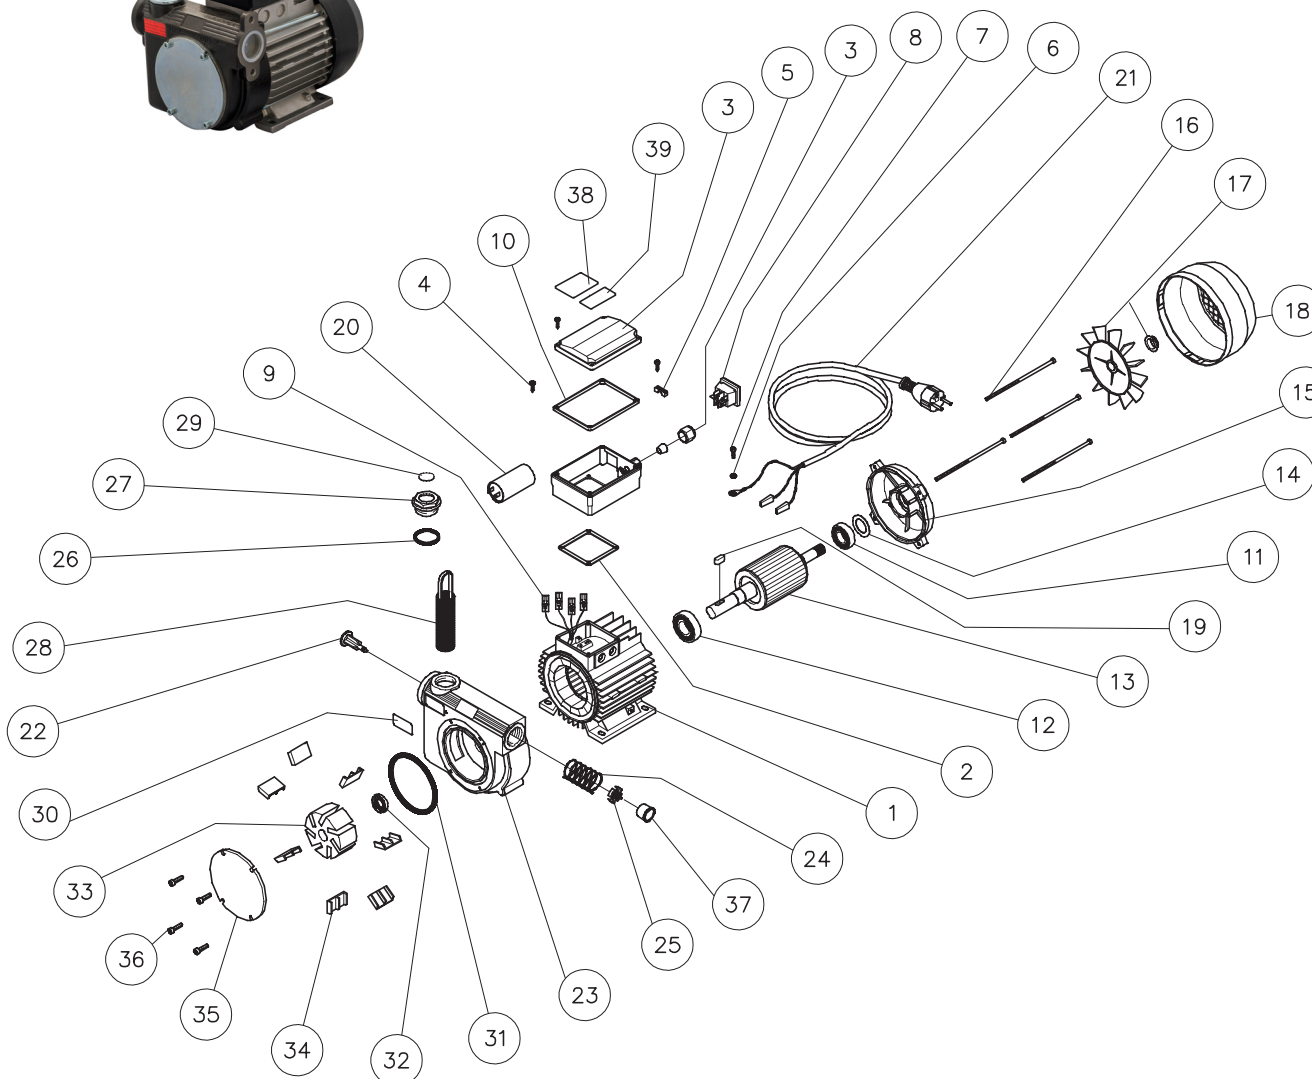

catégorie

pompe diesel

modèle

PA2 80

MADE IN ITALY

POS.	DESCRIPTION	CODE	QTÉ
1	stator enroulé mec 71	64100000000	1
2	joint fv 63/71-2	10501000000	1
3	porte-condens.	140250100000	1
4	vis ø3,5 x 16	vt004	10
5	serre-câble	140250300000	1
6	rondelle grower ø4 znb	80301400000	1
7	vis m4 x 8	82301410100	1
8	interrupteur 22 x 30	190050210000	1
9	couvre-faston 6,3	190110000000	6
10	joint fkl 71	10502000000	1
11	roulement 6202 2rs	101001700000	1
12	roulement 6204 2rs	101001880000	1
13	arbre mec71	62901700000	1
14	bague de compensation	84505000000	1
15	bouclier usiné mec 71	15502600000x	1
16	tirant m5 x 135 znb	61004500000z	4
17	ventilateur	140260400000	1
18	couvre-ventilateur mec 71	140260500000	1
19	clé 6 x 6 x 20	90505050000	1
20	condensateur	190061000000	1
21	câble électrique noir	190200000000	1
22	vanne de dérivation	71000520	1
23	corps de pompe 80l 1" bsp/g	71000060	1
24	ressort de dérivation	16001005	1
25	plateau	71000521	1
26	or 3118 nbr	18001008	1
27	bouchon 1"	17001094	1
28	filtre inox grand	41410000	1
29	plaque « filter »	71000587	1
30	plaque « nettoyage filtre »	71000546	1
31	or 85 x 3 nbr	18001022	1
32	bague d'étanchéité 20307	12001015020	1
33	roue à ailettes ø72	61000010	1
34	palette grande	71000569	7
35	disque grand	71000063	1
36	vis à tête cylindrique à six pans creux m5 x 16	13001007	4
37	bouchon de protection du filet ø31	163013500000	2
38	étiquette « danger »	71000653	1
39	étiquette « ce »	-	1