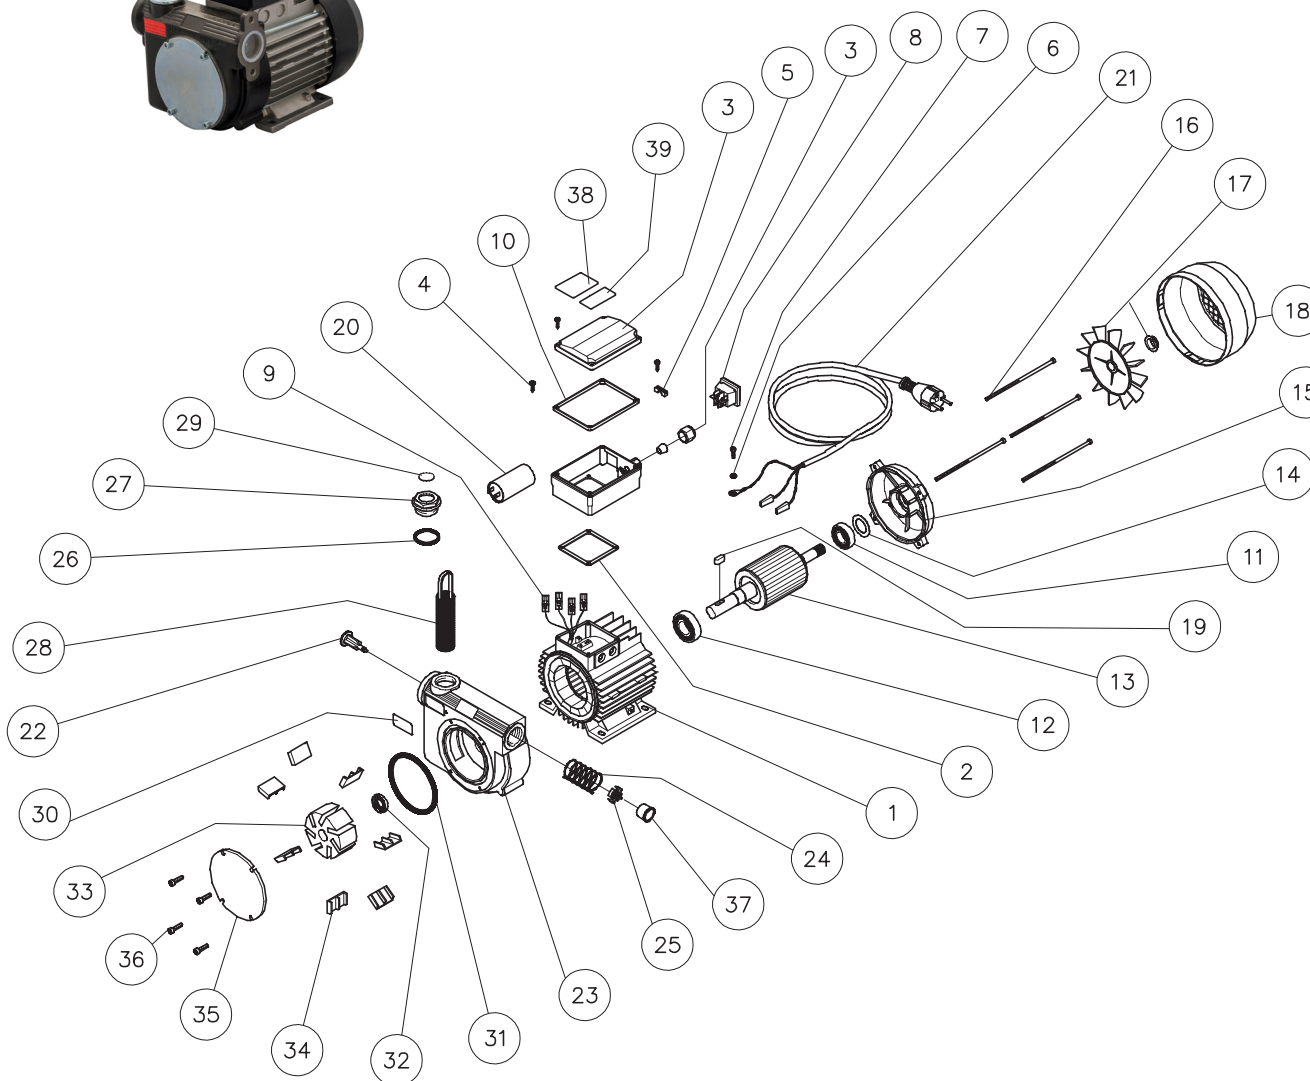

categoria

elettropompa diesel

modello

PA2 80

MADE IN ITALY 

POS.	DESCRIZIONE	CODICE	QTÀ
1	statore avvolto mec 71	64100000000	1
2	guarnizione fv 63/71-2	10501000000	1
3	portacondens.	140250100000	1
4	vite autof. t.c.c ø3,5 x 16	vt004	10
5	blocca cavo	140250300000	1
6	rondella grower ø4 znb	80301400000	1
7	vite t.c.c. m4 x 8	82301410100	1
8	interruttore 22 x 30	190050210000	1
9	coprifaston 6,3	190110000000	6
10	guarnizione fkl 71	10502000000	1
11	cuscinetto 6202 2rs	101001700000	1
12	cuscinetto 6204 2rs	101001880000	1
13	albero mec71	62901700000	1
14	anello di compensazione	84505000000	1
15	scudo lavorato mec 71	15502600000x	1
16	tirante m5 x 135 znb	6100450000z	4
17	ventola mec 71 + anello ø14	140260400000	1
18	copriventola mec 71	140260500000	1
19	chiavetta 6 x 6 x 20	90505050000	1
20	condensatore	190061000000	1
21	cavo elettrico nero	190200000000	1
22	valvola by pass	71000520	1
23	corpo pompa 80l 1" bsp/g	71000060	1
24	molla by pass	16001005	1
25	piattello	71000521	1
26	or 3118 nbr	18001008	1
27	tappo 1"	17001094	1
28	filtro inox grande	41410000	1
29	targhetta "filter"	71000587	1
30	targhetta "pulizia filtro"	71000546	1
31	or 85 x 3 nbr	18001022	1
32	anello di tenuta 20307	12001015020	1
33	girante ø72	61000010	1
34	paletta grande	71000569	7
35	disco grande	71000063	1
36	vite t.c.e.i. m5 x 16	13001007	4
37	tappo salva filetto ø31	163013500000	2
38	etichetta "danger"	71000653	1
39	etichetta "ce"	-	1