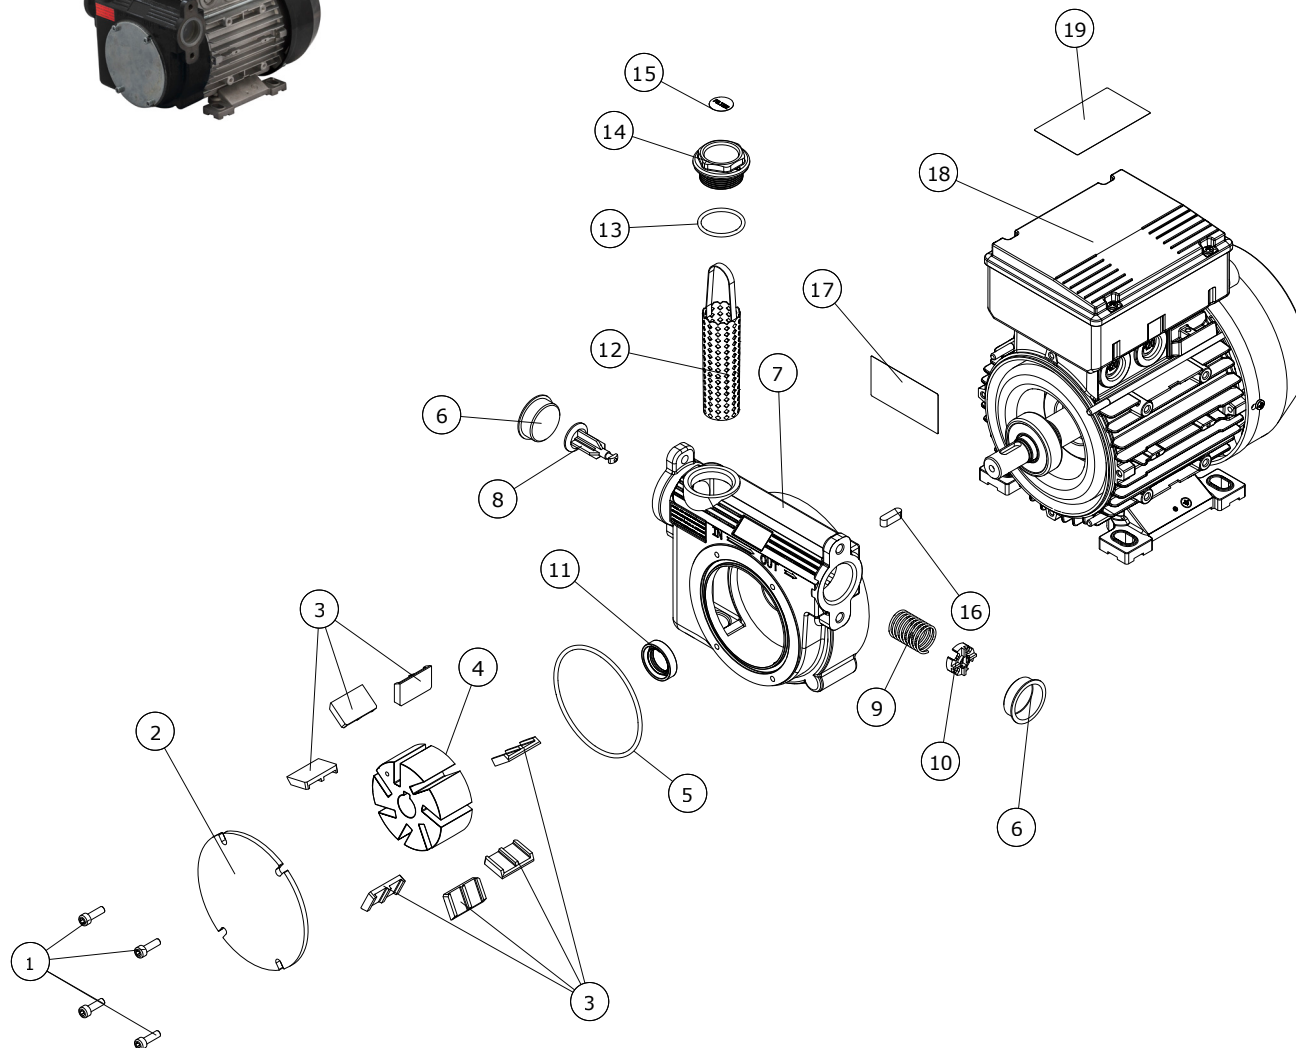

categoria

bomba diesel

modelo

PA3 150

MADE IN ITALY 

POS.	DESCRIPCIÓN	CÓDIGO	CANT.
1	tornillo tce m5x16 iso 4762	13001007	4
2	cubierta bomba 80-100 l	71000063	1
3	paleta grande	71000569	6
4	rotor ø72	61000010	1
5	junta tórica 85x3 nbr	18001022	1
6	tapón de protección de la rosca ø31	163013500000	2
7	cuerpo de la bomba 150l	71000061	1
8	válvula de bypass	71000520	1
9	mulle bypass	16001005	1
10	plato	71000521	1
11	anillo de estanquidad 20x30x7 snbr	12001015020	1
12	filtro acero inoxidable grande	41410000	1
13	junta tórica 3118 nbr	18001008	1
14	tapón 1"	17001094	1
15	etiqueta "filter"	71000587	1
16	chaveta 6x6x20 uni 6604-a	90505050000	1
17	etiqueta ce	-	1
18	motor 150l	me002	1
19	etiqueta "danger"	71000653	1