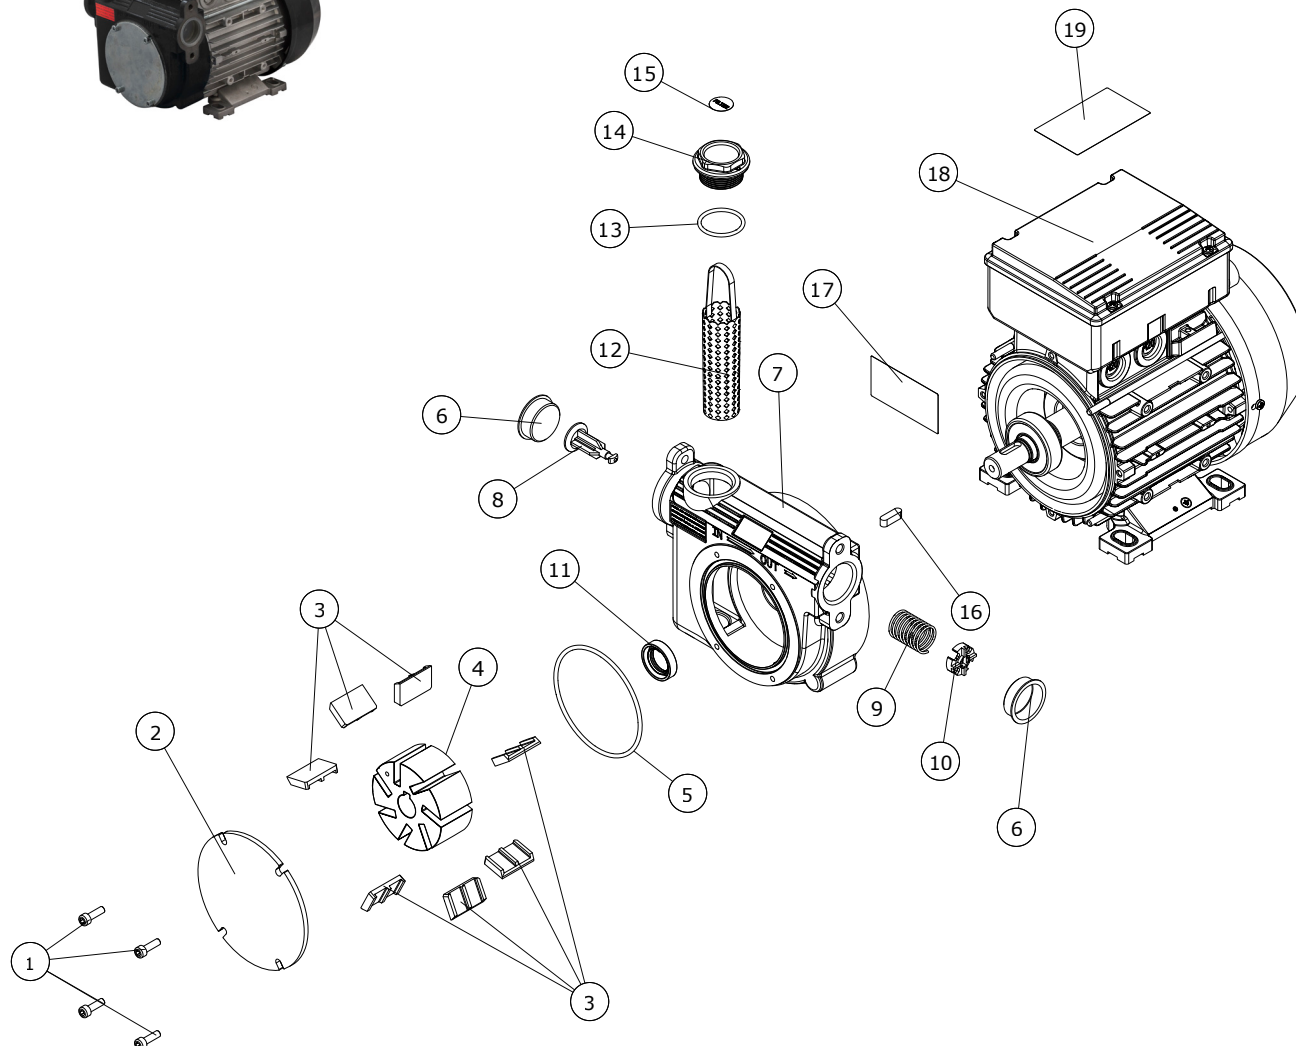

categoria

elettropompa diesel

modello

PA3 150

MADE IN ITALY

POS.	DESCRIZIONE	CODICE	QTÀ
1	vite tcce m5x16 iso 4762	13001007	4
2	coperchio pompa 80-100 lt.	71000063	1
3	paletta grande	71000569	6
4	girante ø72	61000010	1
5	o-ring 85x3 nbr	18001022	1
6	tappo salva filetto ø31	163013500000	2
7	corpo pompa 150l	71000061	1
8	valvola by pass	71000520	1
9	molla by pass	16001005	1
10	piattello	71000521	1
11	anello di tenuta 20x30x7 snbr	12001015020	1
12	filtro inox grande	41410000	1
13	o-ring 3118 nbr	18001008	1
14	tappo 1 "	17001094	1
15	etichetta "filter"	71000587	1
16	chiavetta 6x6x20 uni 6604-a	90505050000	1
17	etichetta ce	-	1
18	motore 150l	me002	1
19	etichetta "danger"	71000653	1