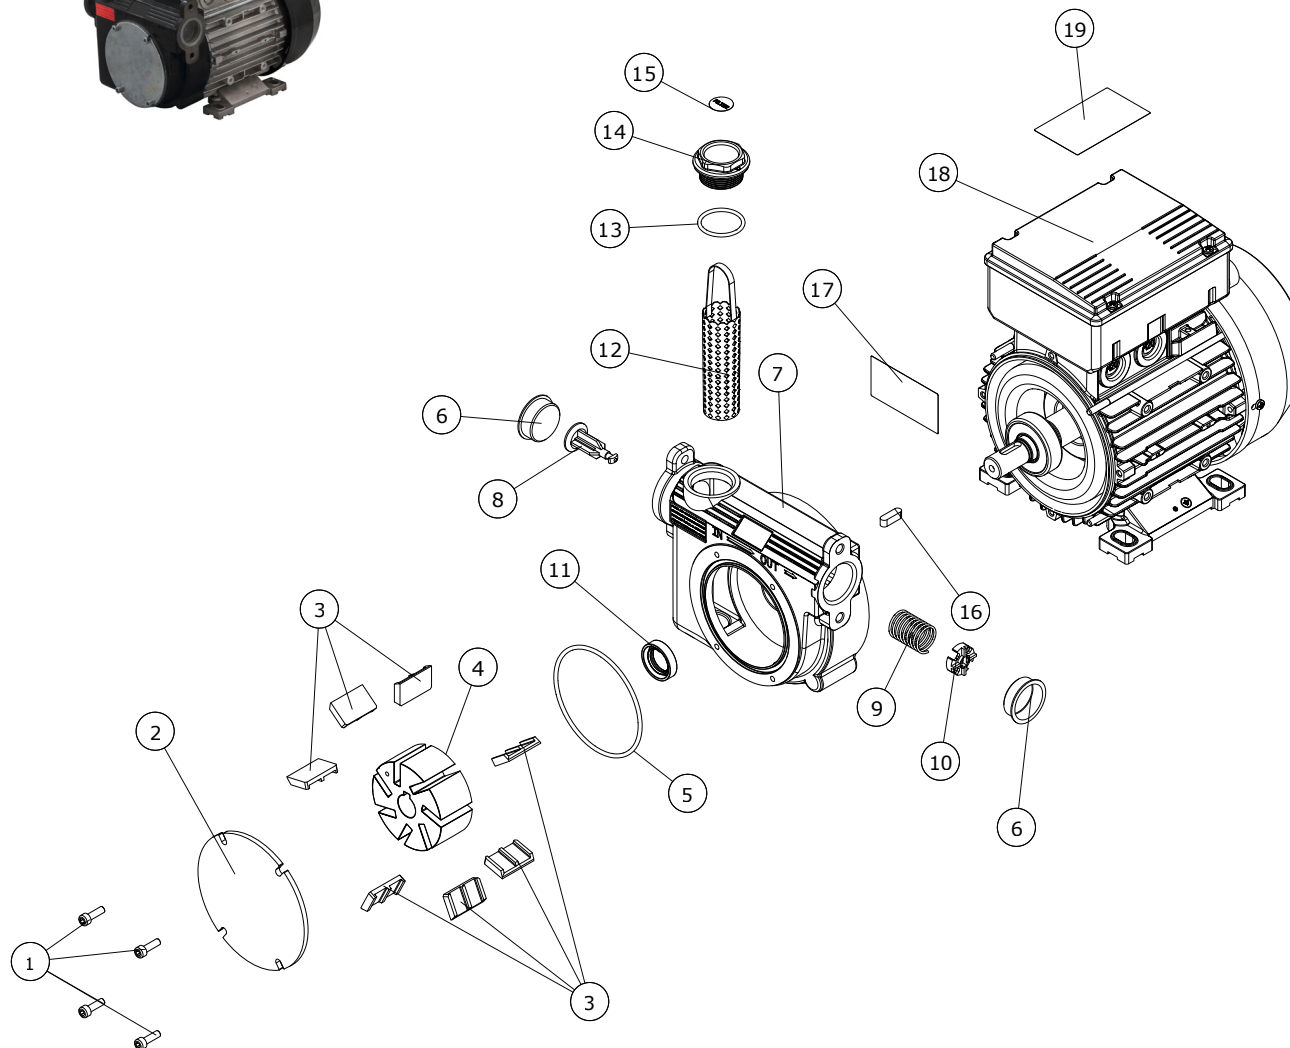

категория

насос мочевина

модель

PA3 150

MADE IN ITALY

ПОЗ.	ОПИСАНИЕ	КОД	КОЛ-ВО
1	Винт m5x16 iso 4762	13001007	4
2	крышка насоса 80-100 л	71000063	1
3	лопасть большая	71000569	6
4	лопастное колесо ø72	61000010	1
5	уплотнительное кольцо 85x3 nbr	18001022	1
6	втулка для защиты резьбы ø31	163013500000	2
7	корпус насоса 150л	71000061	1
8	байпасный клапан	71000520	1
9	байпасная пружина	16001005	1
10	блюдец	71000521	1
11	уплотнительное кольцо 20x30x7 snbr	12001015020	1
12	фильтр из нержавеющей стали большой	41410000	1
13	уплотнительное кольцо 3118 nbr	18001008	1
14	Втулка 1 "	17001094	1
15	стикер «фильтр»	71000587	1
16	ключ 6x6x20 uni 6604-a	90505050000	1
17	стикер "CE"	-	1
18	двигатель 150л	me002	1
19	стикер «опасно»	71000653	1