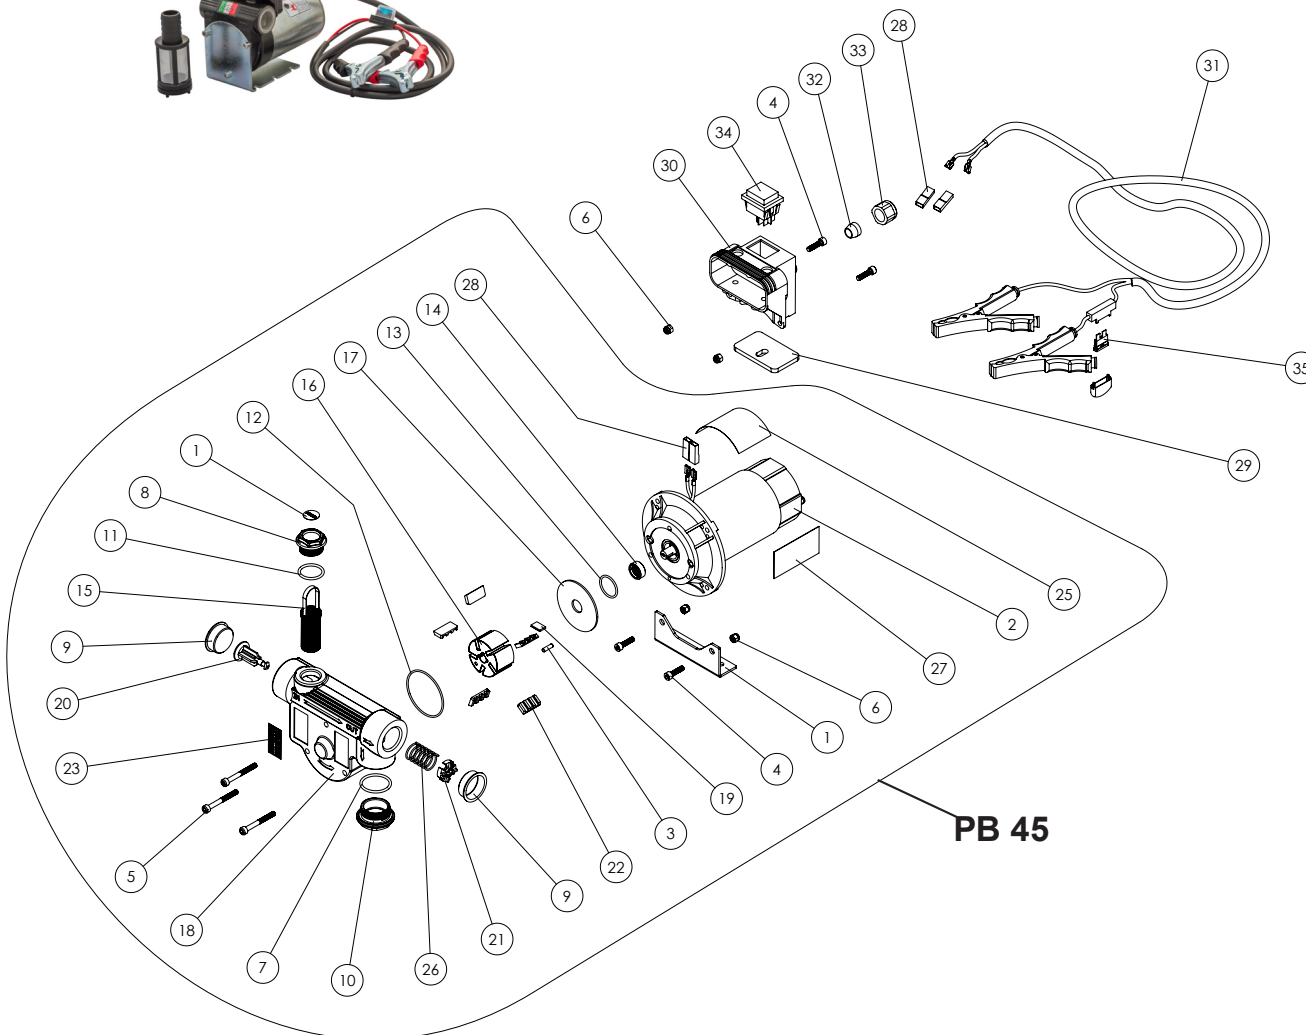

categoria

elettropompa diesel

modello

MADE IN ITALY 

PB - PB1 45

DESCRIZIONE

CODICE

QTÁ

12 V

24 V

	12 V	24 V	
1	71000031	71000031	1
2	71009003	71009005	1
3	91214140000	91214140000	1
4	834318 25100	83431825100	2
5	13001002	13001002	3
6	82021810000	82021810000	2
7	18001008	18001008	1
8	17001006	17001006	1
9	163013500000	163013500000	2
10	17001094	17001094	1
11	11010200400	11010200400	1
12	18001014	18001014	1
13	11010233800	11010233800	1
14	12010031000	12010031000	1
15	41140000	41140000	1
16	61000003	61000003	1
17	71000032	71000032	1
18	71000033	71000033	1
19	71000517	71000517	1
20	71000520	71000520	1
21	71000521	71000521	1
22	71000522	71000522	5
23	71000546	71000546	1
24	71000587	71000587	1
25	71000653	71000653	1
26	71008006	71008006	1
27	-	-	1
28	190110000000	190110000000	2
29	71000590	71000590	1
30	71000585	71000585	1
31	17001010	17001010	1
32	17001011	17001011	1
33	17001012	17001012	1
34	190050210000	190050210000	1
35	190170150000	190170130000	1