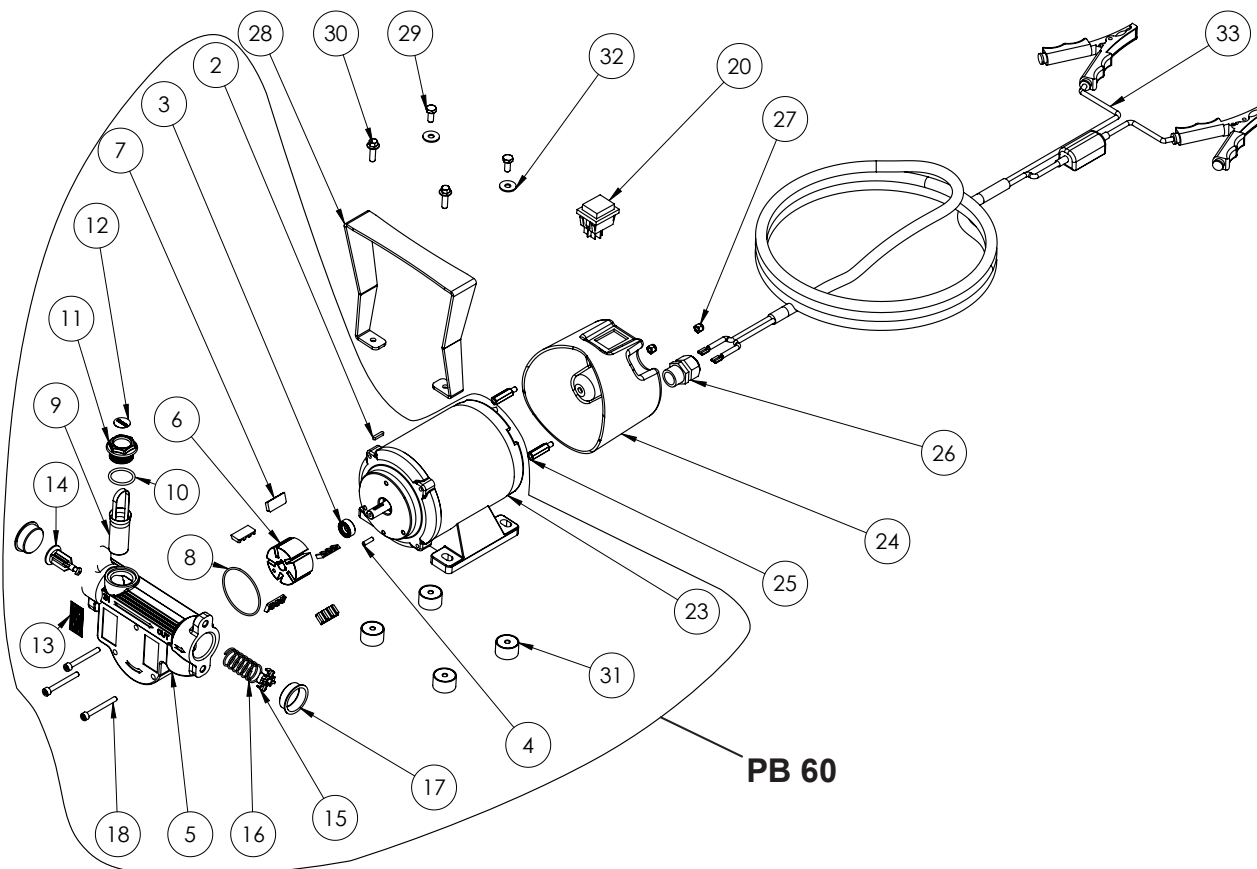

categoría

bomba diesel

modelo

MADE IN ITALY

PB - PB1 60

POS.	CÓDIGO	DESCRIPCIÓN	CANT.
2	17001097	LENGÜETA 3X3X15 UNI 6604-B	1
3	12010031000	ANILLO DE ESTANQUIDAD Ø19	1
4	91214140000	VÁSTAGO Ø4X14	1
5	CP002	CUERPO DE LA BOMBA	1
6	61000003	ROTOR ø45	1
7	71000522	PALETA PEQUEÑA	5
8	18001014	JUNTA TÓRICA 2212 NBR	1
9	41140000	FILTRO DE ACERO INOXIDABLE	1
10	11010200400	JUNTA TÓRICA 132 NBR	1
11	17001006	TAPÓN 3/4" BSP-G	1
12	71000587	ETIQUETA "FILTER" 3/4"	1
13	71000546	LIMPIEZA FILTRO	1
14	71000520	VÁVULA DE BYPASS	1
15	71000521	PLATO	1
16	71008006	MUELLE Ø21, 4X42	1
17	163013500000	TAPÓN DE PROTECCIÓN DE ROSCA	2
18	13001002	TORNILLO TCCE M5X45	3
19	-	ETIQUETA "CE"	1
20	190050210000	INTERRUPTOR ON-OFF	1
23	71009021	MOTOR	1
24	PB001	CUBIERTA MOTOR	1
25	VT022	SEPARADOR M5X25	2
26	53015030	-	1
27	82021810000	TUERCA	2
28	PB002	MANIJA	1
29	80232320100	TORNILLO TE M6X14	2
30	81282325100	TORNILLO TE FR M6X20	2
31	VT016	PIE Ø25X20	4
32	83102322100	ARANDELA	2
33	190000150000	CABLE CON PINZAS 4 M	1