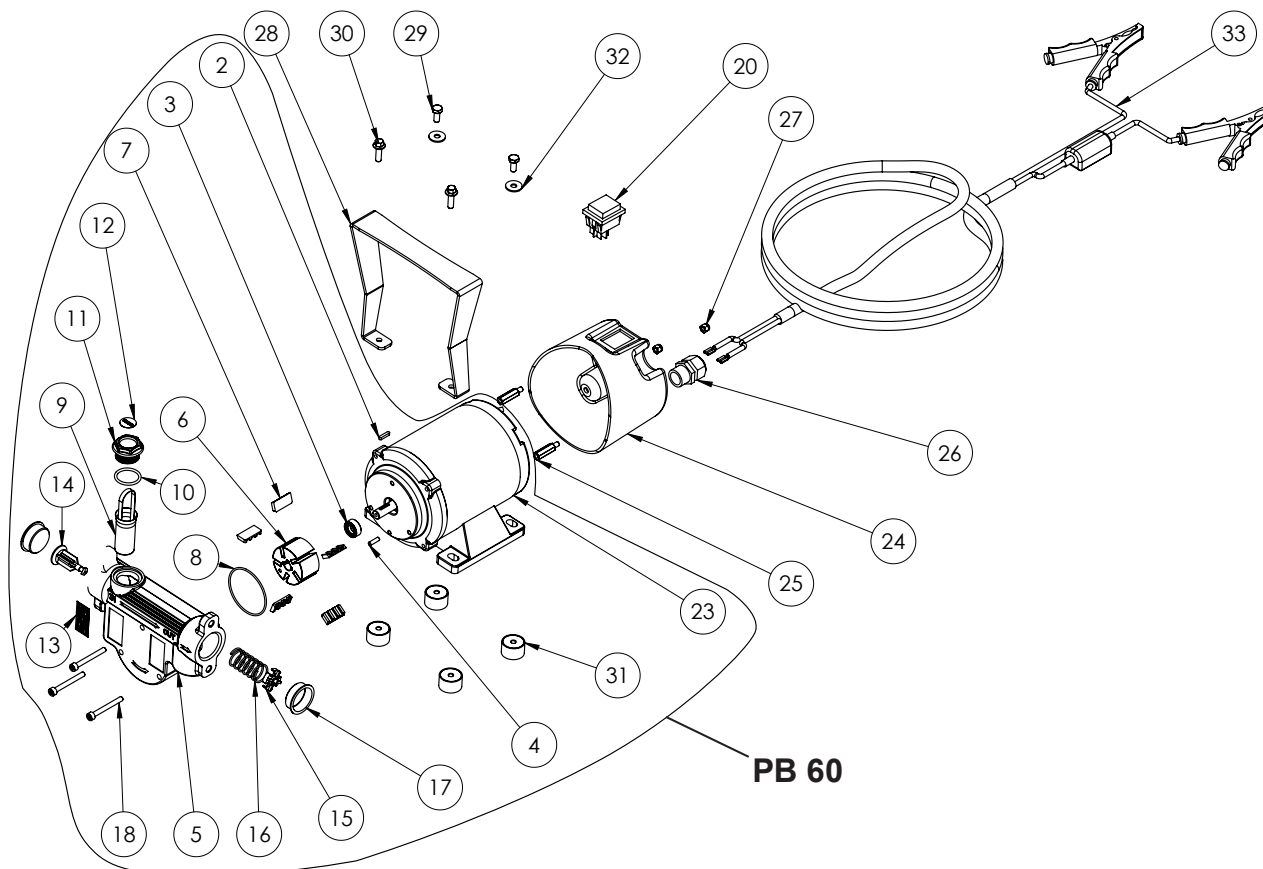

categoria

elettropompa diesel

modello

MADE IN ITALY 

# PB - PB1 60

POS.	CODICE	DESCRIZIONE	QTÀ
2	17001097	LINGUETTA 3X3X15	1
3	12010031000	ANELLO DI TENUTA Ø19	1
4	91214140000	SPINA Ø4X14	1
5	CP002	CORPO POMPa	1
6	61000003	GIRANTE Ø45	1
7	71000522	PALETTA PICCOLA	5
8	18001014	O-RING 2212 NBR	1
9	41140000	FILTRO INOX	1
10	11010200400	O-RING 132 NBR	1
11	17001006	TAPPO 3/4 " BSP-G	1
12	71000587	ETICHETTA "FILTER" 3/4"	1
13	71000546	PULIZIA FILTRO	1
14	71000520	VALVOLA BY PASS	1
15	71000521	PIATTELLO	1
16	71008006	MOLLA Ø21.4X42	1
17	163013500000	TAPPO SALVA FILETTO	2
18	13001002	VITE TCCE M5X45	3
19	-	ETICHETTA "CE"	1
20	190050210000	INTERRUTTORE on-off	1
23	71009021	MOTORE	1
24	PB001	COPERTURA MOTORE	1
25	VT022	DISTANZIATORE M5X25	2
26	53015030	-	1
27	82021810000	DADO	2
28	PB002	MANIGLIA	1
29	80232320100	VITE TE M6X14	2
30	81282325100	VITE TE FR M6X20	2
31	VT016	PIEDINO Ø25X20	4
32	83102322100	RONDELLA	2
33	190000150000	CAVO CON PINZE 4M	1