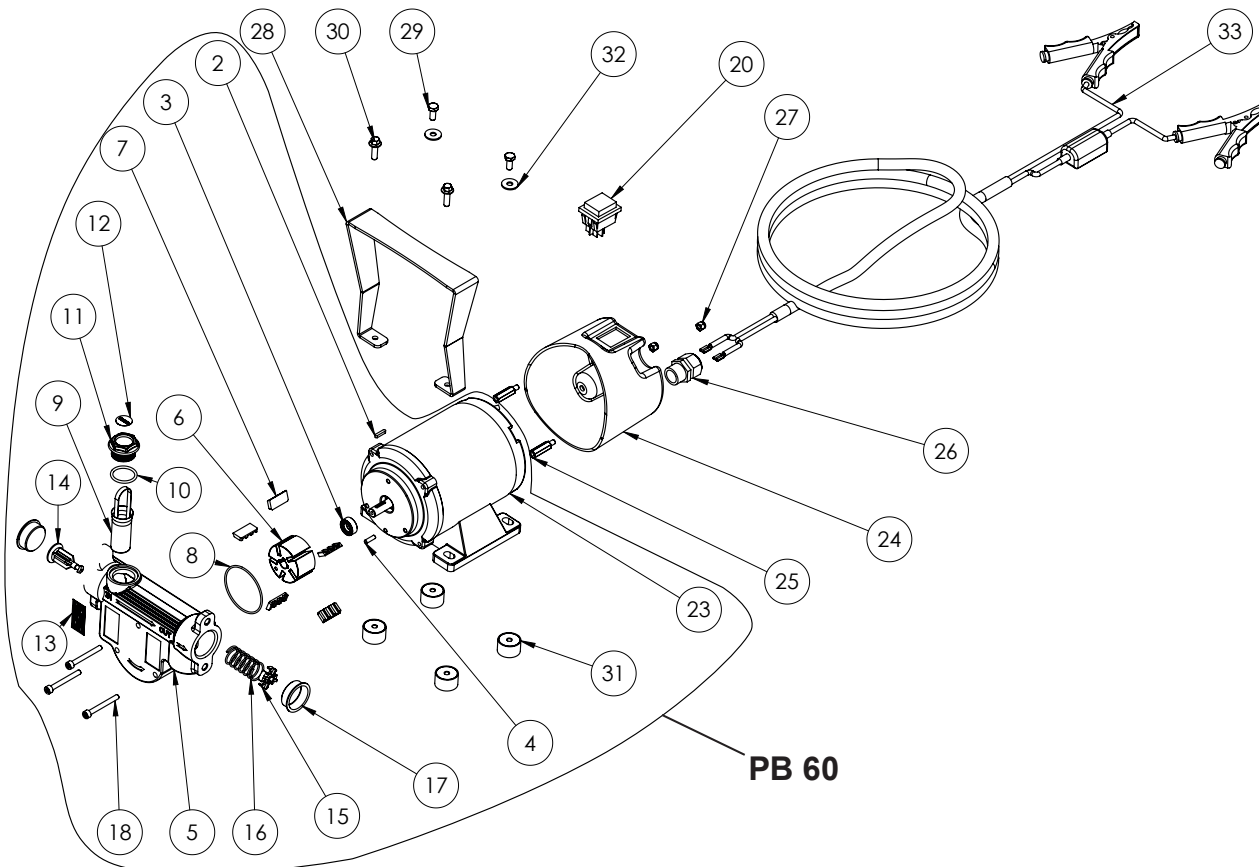

категория

насос дизель

модель

MADE IN ITALY 

PВ - PВ1 60

ПОЗ.	КОД	ОПИСАНИЕ	КОЛ-ВО
2	17001097	НАКОНЕЧНИК 3X3X15	1
3	12010031000	Уплотнительное кольцо диам.19	1
4	91214140000	ШТИФТ диам. 4X14	1
5	CP002	КОРПУС НАСОСА	1
6	61000003	Лопастное колесо диам. 45	1
7	71000522	ЛОПАСТЬ МАЛЕНЬКАЯ	5
8	18001014	УПЛОТНИТЕЛЬНОЕ КОЛЬЦО 2212 NBR	1
9	41140000	ФИЛЬТР НЕРЖАВЕЮЩИЙ	1
10	11010200400	УПЛОТНИТЕЛЬНОЕ КОЛЬЦО 132 NBR	1
11	17001006	ПРОБКА 3/4 дюйма BSP-G	1
12	71000587	табличка «фильтр» 3/4 дюйма	1
13	71000546	ОЧИСТКА ФИЛЬТРА	1
14	71000520	Байпасный клапан	1
15	71000521	БЛЮДЦЕ	1
16	71008006	ПРУЖИНА диам. 21.4X42	1
17	163013500000	ПРОБКА ДЛЯ ЗАЩИТЫ РЕЗЬБЫ	2
18	13001002	ВИНТ ЦИЛИНДРИЧЕСКОЙ ГОЛОВКОЙ И ШЕСТИГРАННЫМ УГЛУБЛЕНИЕМ M6X4S	3
19	-	табличка «СЕ»	1
20	190050210000	ПЕРЕКЛЮЧАТЕЛЬ вкл-выкл	1
23	71009021	Двигатель	1
24	PВ001	КОЖУХ ДВИГАТЕЛЯ	1
25	VT022	РАСПОРНАЯ ВТУЛКА M5X25	2
26	53015030	-	1
27	82021810000	ГАЙКА	2
28	PВ002	РУЧКА	1
29	80232320100	ВИНТ ТЕ (С ШЕСТИГРАННОЙ ГОЛОВКОЙ) M6X14	2
30	81282325100	ВИНТЫ ТЕ FR M6X20	2
31	VT016	НОЖКА диам. 25X20	4
32	83102322100	ШАЙБА	2
33	190000150000	КАБЕЛЬ С КЛЕММОЙ 4 М	1