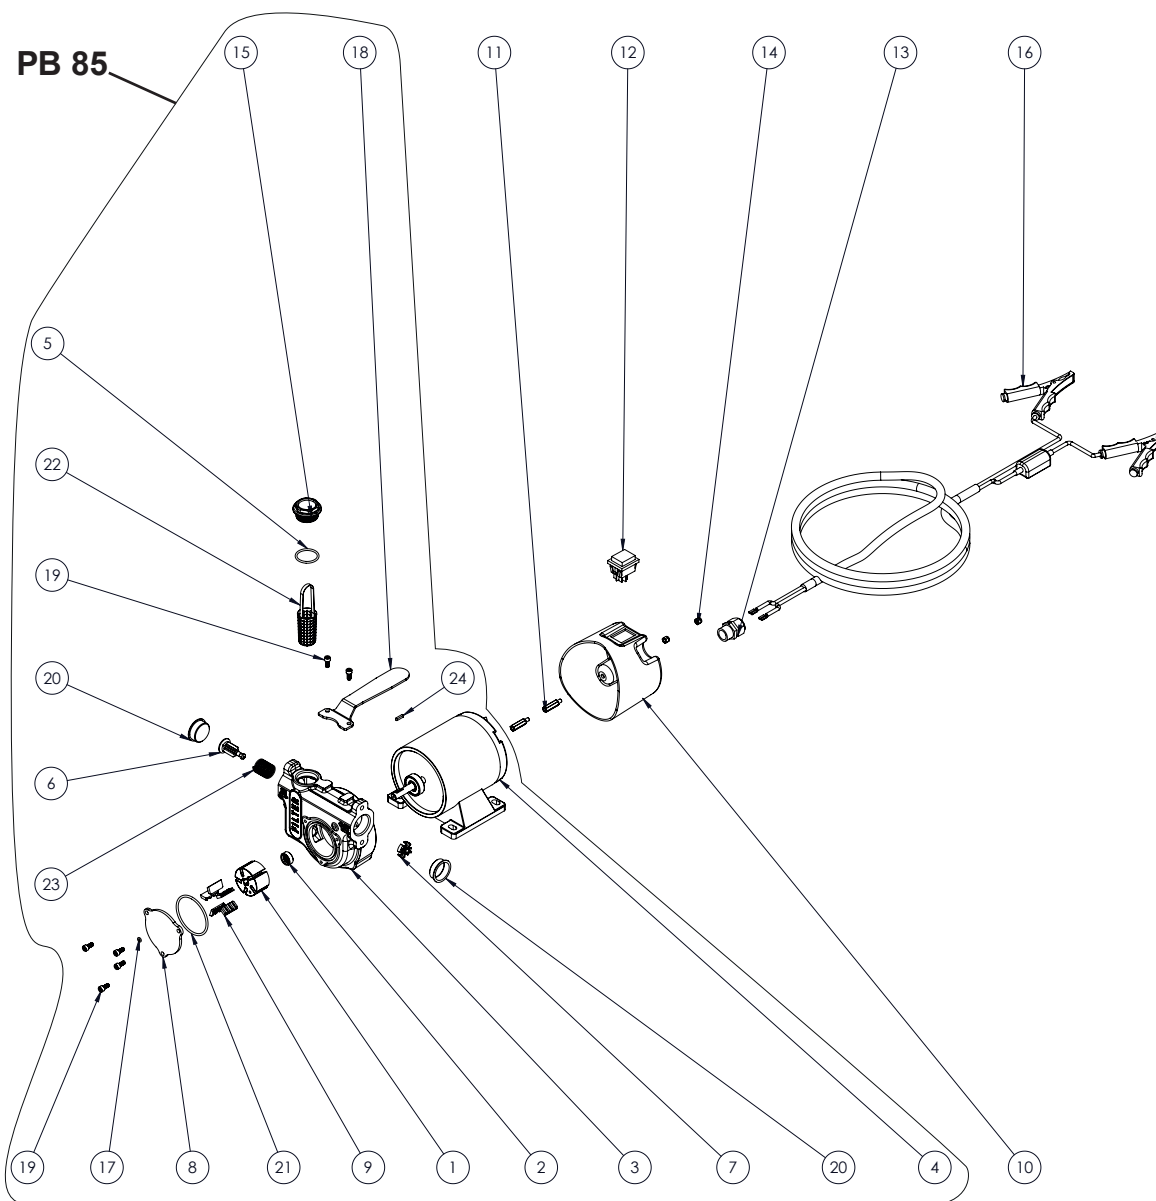

категория

насос дизель

модель

MADE IN ITALY 

# PВ - PВ1 85

ПОЗ.	ССЫЛКА	ОПИСАНИЕ	КОЛ-ВО
1	61000003	Лопастное колесо диам. 45	1
2	12010031000	Уплотнительное кольцо диам. 19	1
3	CP009	КОРПУС НАСОСА	1
4	71009020	Укомплектованный двигатель 12 В 1	1
5	18001008	УПЛОТНИТЕЛЬНОЕ КОЛЬЦО 3118 NBR	1
6	71000520	Байпасный клапан	1
7	71000521	Блюдце	1
8	PA009	Крышка 70	1
9	71000522	Лопасть маленькая	5
10	PВ001	КОЖУХ IP55 ДВИГАТЕЛЯ PВ1 60 Л	1
11	VT022	РАСПОРКА ШЕСТИГРАННАЯ MF	2
13	53015030	Откидной выключатель 22X30 + Колпак	1
14	82021810000	КАБЕЛЬНАЯ МУФТА PG 13,5*	2
15	17001094	Гайка	1
16	190000150000	Кабель с клеммой	1
17	11010040200	УПЛОТНИТЕЛЬНОЕ КОЛЬЦО 2015 NBR	1
18	AB038	ЭКСКЛЮЗИВНАЯ РУЧКА НАСОСА 40	1
19	ISO 4762 M5 x 12	Винт M5x12 ISO 4762	6
20	163013500000	ПРОБКА ДЛЯ ЗАЩИТЫ РЕЗЬБЫ диам. 31	2
21	OR029	УПЛОТНИТЕЛЬНОЕ КОЛЬЦО NBR70 59x3	1
22	PA010 16001005	ФИЛЬТР НЕРЖАВЕЮЩИЙ С ЗАЛИВКОЙ	1
23	16001005	Байпасная пружина 60-80-100	1
24	17001097	Наконечник 3x3x15 UNI 6604-B	1