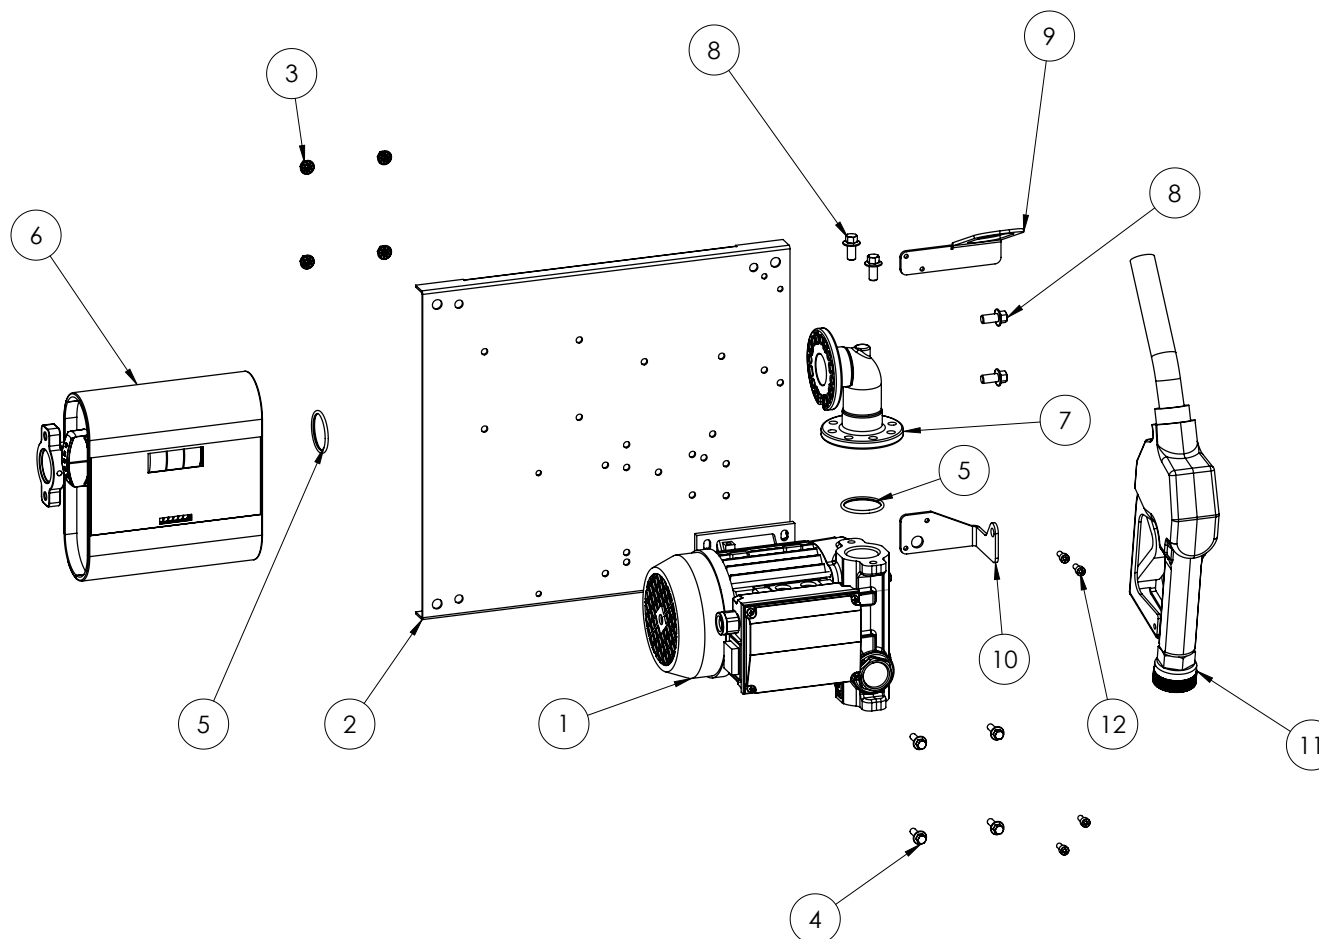

categoria

distribuidor diesel

modelo

WALL-TECH

MADE IN ITALY 

POS.	CÓDIGO	DESCRIPCIÓN	CANT.
1	-	Electrobomba	1
2	61805400000	Panel de pared	1
3	71000112	Tuerca embridada M6	4
4	81282325100	Tornillo TE FR M6X20	4
5	OR011	JUNTA TÓRICA 37 x 3 NBR	2
6	TF3S1	Contador de litros	1
7	HT008	TELÉFONO BRUTO	1
8	VT005	Tornillo TE FR M8x16	4
9	WT001	Eganche pistola WT superior	1
10	WT002	Eganche pistola WT inferior	1
11	2715010000000	Pistola	1
12	13001013	Tornillo TCCE M5x12	4