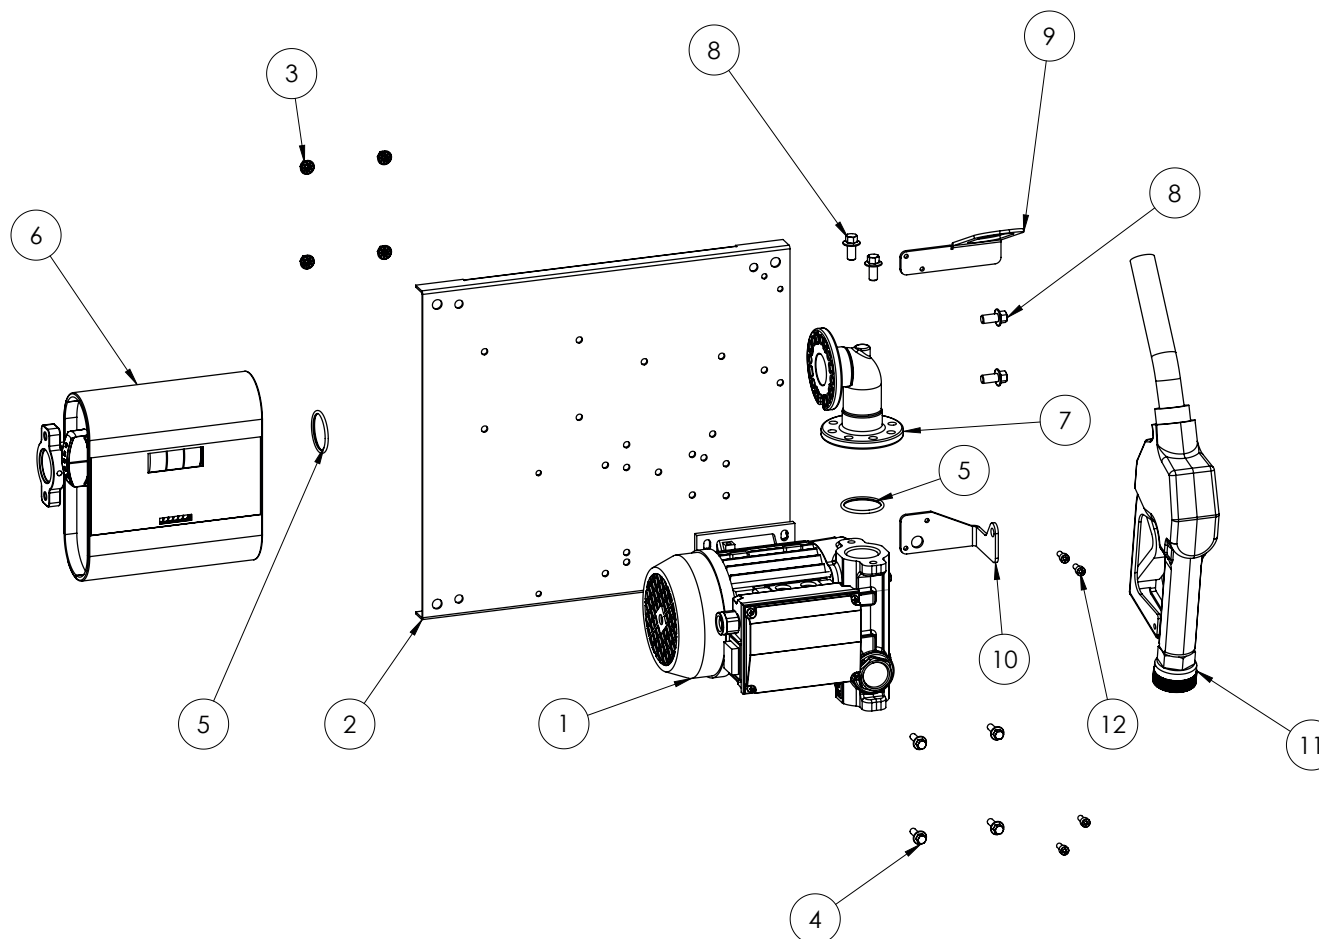

catégorie

distributeur diesel

modèle

WALL-TECH

MADE IN ITALY 

POS.	CODE	DESCRIPTION	QTÉ
1	-	Électropompe	1
2	61805400000	Panneau mural	1
3	71000112	Écrou bridé M6	4
4	81282325100	VIS TH FR M6x20	4
5	OR011	JOINT TORIQUE 37 x 3 NBR	2
6	TF3S1	Débitmètre	1
7	HT008	TÉLÉPHONE BRUT	1
8	VT005	Vite TH FR M8x16	4
9	WT001	Accrochage pistolet WR supérieur	1
10	WT002	Accrochage pistolet WR inférieur	1
11	2715010000000	Pistolet	1
12	13001013	Vis à tête cylindrique cruciforme six pans M5x12	4