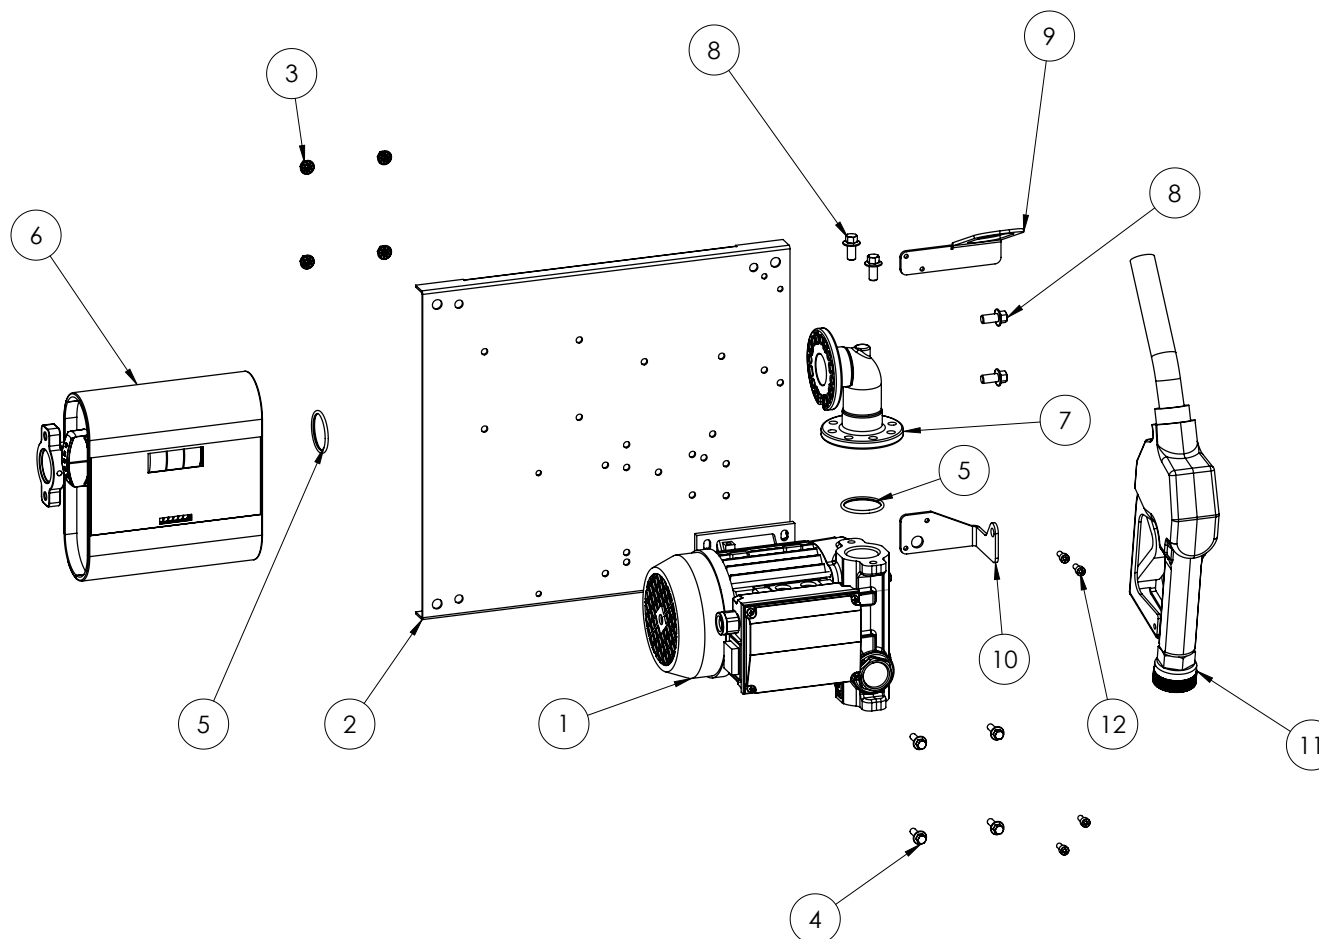

категория

дистрибьютор дизель

модель

WALL-TECH

MADE IN ITALY 

ПОЗ. КОД	ОПИСАНИЕ	КОЛ-ВО	
1	-	Электронасос	1
2	61805400000	Настенная панель	1
3	71000112	Гайка с фланцем M6	4
4	81282325100	Винт с шестигранной головкой FR M6x20	4
5	OR011	УПЛОТНИТЕЛЬНОЕ КОЛЬЦО 37 x 3 NBR	2
6	TF3S1	Расходомер	1
7	HT008	ТЕЛЕФОН ЗАГОТОВКА	1
8	VT005	Винт TE FR M8x16	4
9	WT001	Сцепка для пистолета WT верхняя	1
10	WT002	Сцепка для пистолета WT нижняя	1
11	2715010000000	Пистолет	1
12	13001013	Винт с цилиндрической головкой и шестигранным углублением M5x12	4